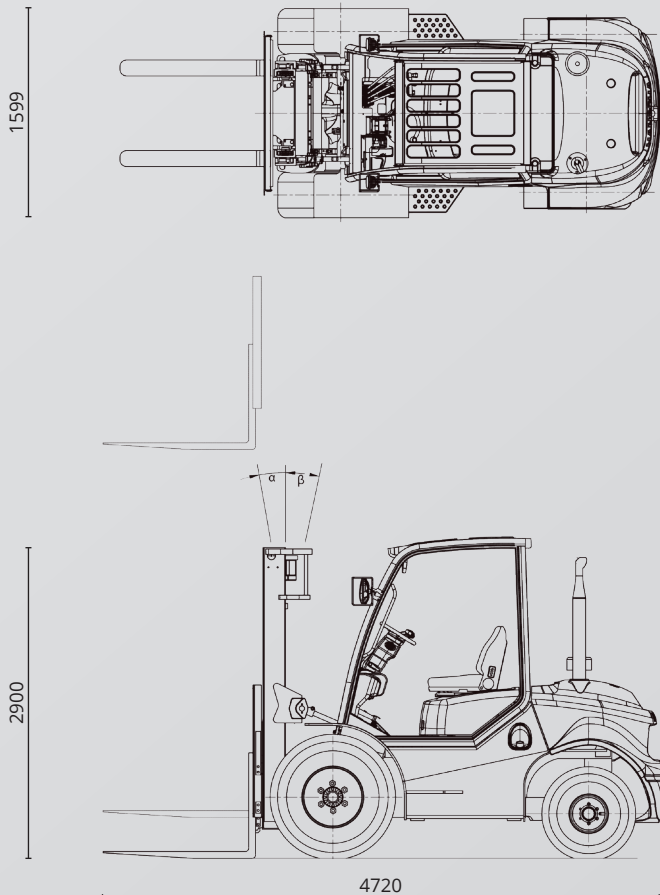

MS 5035 DX

EVENT-MASTSTAPLER MIT 3500 KG TRAGLAST

TECHNISCHE DATEN

Hubhöhe mit Triplex Mast	5,00 m
Tragkraft	3500 kg
Freihub	1,66 m

FAHRZEUGEIGENSCHAFTEN

Länge	4,72 m
Breite	1,60 m
Höhe	2,90 m
Eigengewicht	5,38 t
Antrieb	Diesel

GABELABMESSUNG

Länge	1,60 m
Breite	0,12 m
Höhe	0,05 m

ALLE VORTEILE AUF EINEN BLICK

- GESCHLOSSENE KABINE MIT KLIMAAANLAGE
- ALLRADANTRIEB MIT GELÄNDEREIFEN
- 1600 MM GABELZINKEN
- KAMERAS VORNE UND HINTEN
- HYDR. ZINKENVERSTELLGERÄT MIT SEITENSCHUB
- LED ARBEITSSCHEINWERFER, BLUE-LIGHT-SPOT (HINTEN)