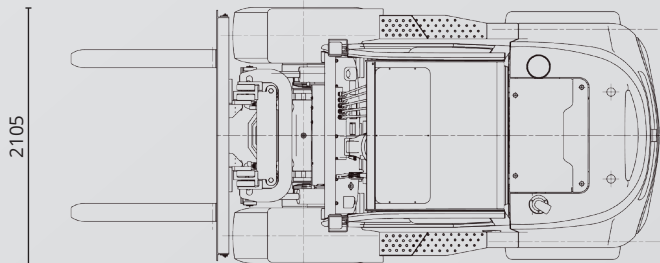

MS 4750 DX

EVENT-MASTSTAPLER MIT 5000 KG TRAGLAST

TECHNISCHE DATEN

Hubhöhe mit Triplex Mast	4,70 m
Tragkraft	5000 kg
Freihub	1,50 m

FAHRZEUGEIGENSCHAFTEN

Länge	5,27 m
Breite	2,11 m
Höhe	2,98 m
Eigengewicht	9,96 t
Antrieb	Diesel

GABELABMESSUNG

Länge	1,62 m
Breite	0,15 m
Höhe	0,06 m

ALLE VORTEILE AUF EINEN BLICK

- GESCHLOSSENE KABINE MIT KLIMAAANLAGE
- ALLRADANTRIEB MIT GELÄNDEREIFEN
- 1620 MM GABELZINKEN
- KAMERAS VORNE UND HINTEN
- HYDR. ZINKENVERSTELLGERÄT MIT SEITENSCHUB
- LED ARBEITSSCHEINWERFER, BLUE-LIGHT-SPOT (HINTEN)