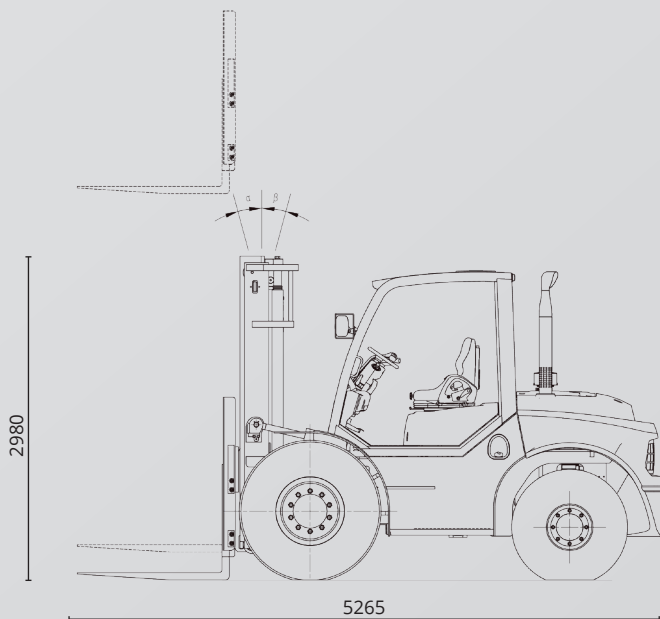

MS 4750 DX

EVENT-MASTSTAPLER MIT 5000 KG TRAGLAST

TECHNISCHE DATEN

Hubhöhe mit Triplex Mast	4,70 m
Tragkraft	5000 kg
Freihub	1,50 m

FAHRZEUGEIGENSCHAFTEN

Länge	5,27 m
Breite	2,11 m
Höhe	2,98 m
Eigengewicht	9,96 t
Antrieb	Diesel

GABELABMESSUNG

Länge	1,62 m
Breite	0,15 m
Höhe	0,06 m

ALLE VORTEILE AUF EINEN BLICK

- GESCHLOSSENE KABINE MIT KLIMAAANLAGE
- ALLRADANTRIEB MIT GELÄNDEREIFEN
- 1620 MM GABELZINKEN
- KAMERAS VORNE UND HINTEN
- HYDR. ZINKENVERSTELLGERÄT MIT SEITENSCHUB
- LED ARBEITSSCHEINWERFER, BLUE-LIGHT-SPOT (HINTEN)