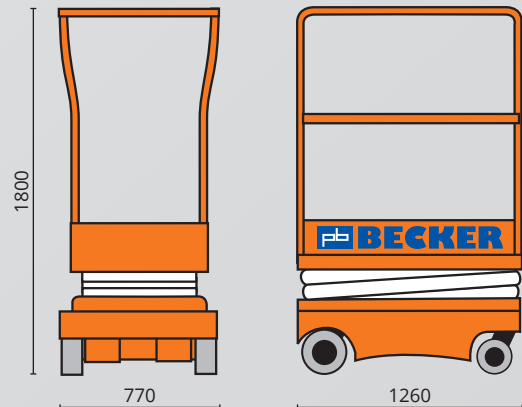

S 050 077 SB

SCHERENARBEITSBÜHNE MIT 5,00 M ARBEITSHÖHE

ARBEITSBEREICH

Maximale Arbeitshöhe	5,00 m
Maximale Plattformhöhe	3,00 m

ARBEITSKORB

Arbeitskorbabmessungen	1,09 x 0,51 m
Tragfähigkeit	227 kg

BÜHNENABMESSUNGEN

Länge	1,26 m
Breite	0,77 m
Höhe	1,80 m
Antrieb	Batterie
Eigengewicht	495 kg

REICHWEITENDIAGRAMM

ALLE VORTEILE AUF EINEN BLICK

- KOMPAKT & WENDIG
- POINT & GO JOYSTICK-STEUERUNG
- DOPPELSCHWINGTÜR
- GABELSTAPLERTASCHEN
- NICHT-MARKIERENDE REIFEN