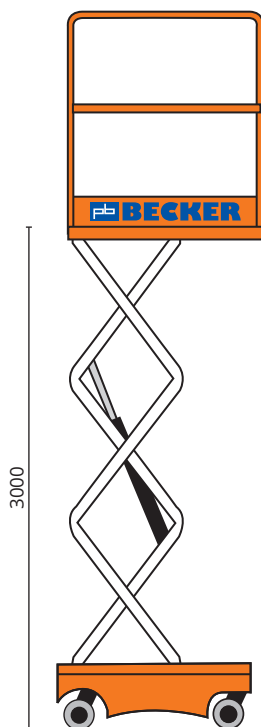

S 050 077 SB

SCHERENARBEITSBÜHNE MIT 5,00 M ARBEITSHÖHE

ARBEITSBEREICH

Maximale Arbeitshöhe	5,00 m
Maximale Plattformhöhe	3,00 m

ARBEITSKORB

Arbeitskorbabmessungen	1,09 x 0,51 m
Tragfähigkeit	227 kg

BÜHNENABMESSUNGEN

Länge	1,26 m
Breite	0,77 m
Höhe	1,80 m
Antrieb	Batterie
Eigengewicht	495 kg

REICHWEITENDIAGRAMM

ALLE VORTEILE AUF EINEN BLICK

- KOMPAKT & WENDIG
- POINT & GO JOYSTICK-STEUERUNG
- DOPPELSCHWINGTÜR
- GABELSTAPLERTASCHEN
- NICHT-MARKIERENDE REIFEN