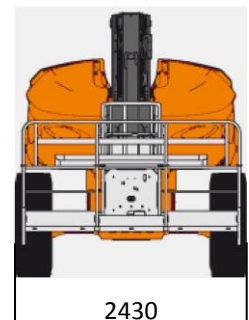

TELESKOP ARBEITSBÜHNE MIT 27,75 M ARBEITSHÖHE

ARBEITSBEREICH

Maximale Arbeitshöhe	27,75 m
Maximale Plattformhöhe	25,75 m
Maximale seitliche Reichweite (240 kg)	21,45 m
Maximale seitliche Reichweite (350 kg)	20,45 m
Schwenkbereich	360° endlos

ARBEITSKORB

Arbeitskorbabmessungen	2,30 x 0,90 m
Tragfähigkeit	350 kg
Korbdrehung	90°/90°

BÜHNENABMESSUNGEN

Länge	11,35 m
Transportlänge	8,04 m
Breite	2,43 m
Höhe	2,75 m
Eigengewicht	16,5 t
Antrieb	Diesel
Steigfähigkeit	40%