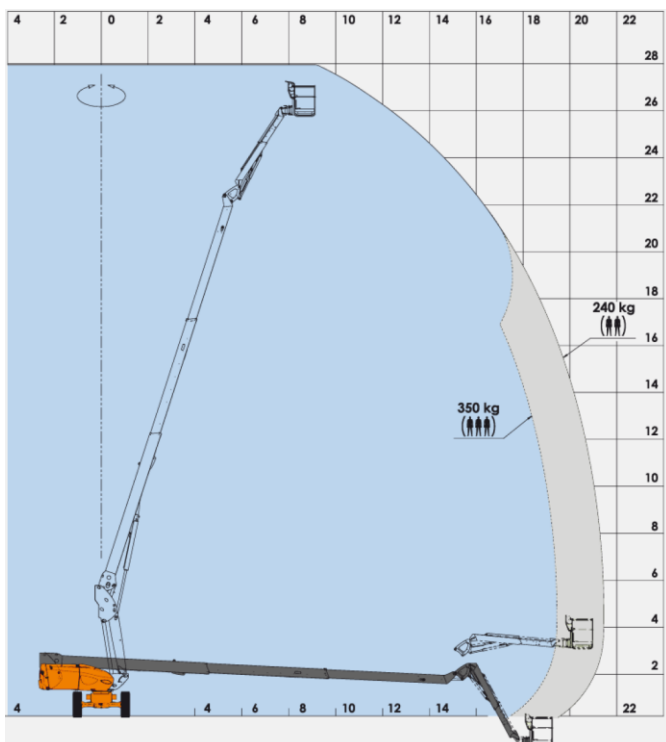

TELESKOP ARBEITSBÜHNE MIT 27,75 M ARBEITSHÖHE

ARBEITSBEREICH

Maximale Arbeitshöhe	27,75 m
Maximale Plattformhöhe	25,75 m
Maximale seitliche Reichweite (240 kg)	21,45 m
Maximale seitliche Reichweite (350 kg)	20,45 m
Schwenkbereich	360° endlos

ARBEITSKORB

Arbeitskorbabmessungen	2,30 x 0,90 m
Tragfähigkeit	350 kg
Korbdrehung	90°/90°

BÜHNENABMESSUNGEN

Länge	11,35 m
Transportlänge	8,04 m
Breite	2,43 m
Höhe	2,75 m
Eigengewicht	16,5 t
Antrieb	Diesel
Steigfähigkeit	40%