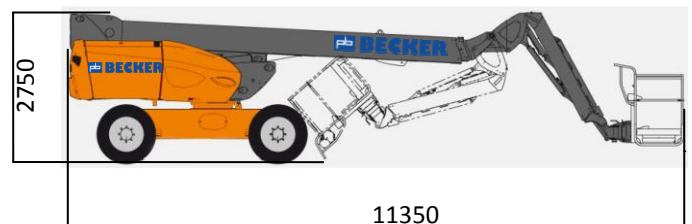

TELESKOP ARBEITSBÜHNE MIT 27,75 M ARBEITSHÖHE

ARBEITSBEREICH

Maximale Arbeitshöhe	27,75 m
Maximale Plattformhöhe	25,75 m
Maximale seitliche Reichweite (240 kg)	21,45 m
Maximale seitliche Reichweite (350 kg)	20,45 m
Schwenkbereich	360° endlos

ARBEITSKORB

Arbeitskorbabmessungen	2,30 x 0,90 m
Tragfähigkeit	350 kg
Korbdrehung	90°/90°

BÜHNENABMESSUNGEN

Länge	11,35 m
Transportlänge	8,04 m
Breite	2,43 m
Höhe	2,75 m
Eigengewicht	16,5 t
Antrieb	Diesel
Steigfähigkeit	40%