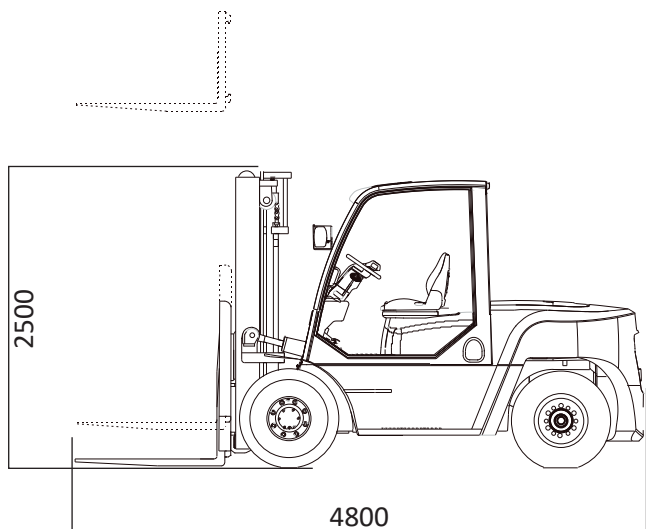

MASTSTAPLER MIT 7000 KG TRAGLAST

TECHNISCHE DATEN

Hubhöhe mit Triplex Mast	4,80 m
Tragkraft	7000 kg
Freihub	1,60 m

FAHRZEUGEIGENSCHAFTEN

Länge	4,80 m
Breite	2,05 m
Höhe	2,50 m
Eigengewicht	10,23 to
Antrieb	Diesel

GABELABMESSUNG

Länge	1,20 m
Breite	0,15 m
Höhe	0,07 m

- 7000 kg Tragkraft
- Extra breite Türen, klappbar
- Panoramakabine mit Heizung und Lüftung
- Integrierter Seitenschieber
- Arbeitsscheinwerfer
- Schwarze Vollgummireifen
- Front und Rückwärtskamera