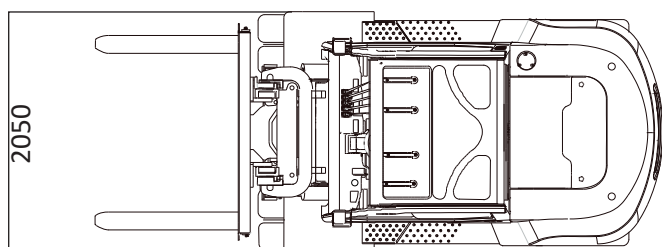

MASTSTAPLER MIT 7000 KG TRAGLAST

TECHNISCHE DATEN

Hubhöhe mit Triplex Mast	4,80 m
Tragkraft	7000 kg
Freihub	1,60 m

FAHRZEUGEIGENSCHAFTEN

Länge	4,80 m
Breite	2,05 m
Höhe	2,50 m
Eigengewicht	10,23 to
Antrieb	Diesel

GABELABMESSUNG

Länge	1,20 m
Breite	0,15 m
Höhe	0,07 m

- 7000 kg Tragkraft
- Extra breite Türen, klappbar
- Panoramakabine mit Heizung und Lüftung
- Integrierter Seitenschieber
- Arbeitsscheinwerfer
- Schwarze Vollgummireifen
- Front und Rückwärtskamera