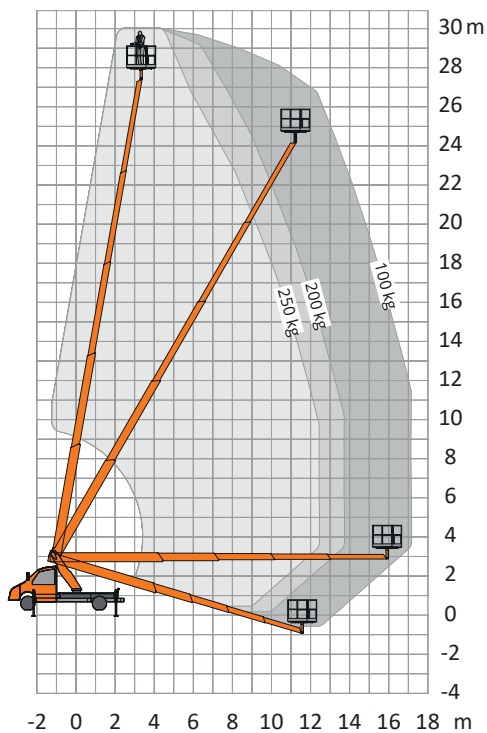

## LKW ARBEITSBÜHNE MIT 30 M ARBEITSHÖHE

### ARBEITSBEREICH

Maximale Arbeitshöhe	30,00 m
Maximale Plattformhöhe	28,00 m
Maximale seitliche Reichweite (100 kg)	14,20 m
Maximale seitliche Reichweite (200 kg)	11,40 m
Maximale seitliche Reichweite (250 kg)	10,40 m
Schwenkbereich	450°

### ARBEITSKORB

Arbeitskorbabmessungen	1,40 x 0,70 m
Tragfähigkeit	250 kg
Korbdrehung	90°/90°

### BÜHNENABMESSUNGEN

Länge	8,07 m
Breite	2,30 m
Höhe	3,03 m
Zulässiges Gesamtgewicht	3,50 t
Abstützbreite (einseitig)	3,10 m
Abstützbreite (beidseitig)	3,85 m
Antrieb	Diesel
Erforderliche Führerscheinklasse	B