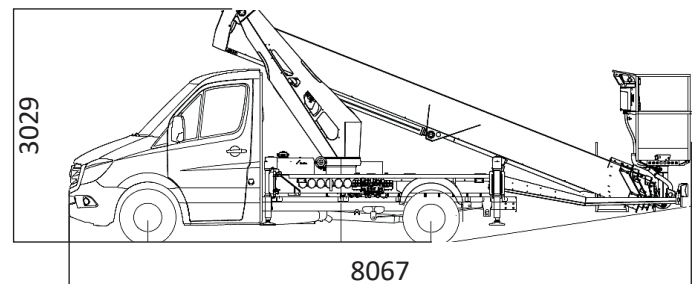

Maschinenbild folgt.