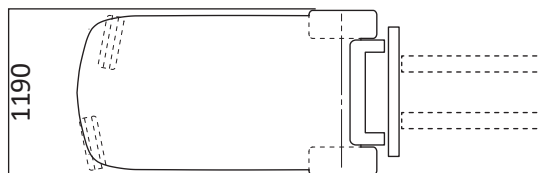

### TECHNISCHE DATEN

Hubhöhe mit Triplex Mast	6,51 m
Tragkraft	3500 kg
Freihub	1,89 m

### FAHRZEUGEIGENSCHAFTEN

Länge	3,66 m
Breite	1,19 m
Höhe	2,93 m
Eigengewicht	5,7 to
Antrieb	Batterie

### GABELABMESSUNG

Länge	1,10 m
Breite	0,12 m
Höhe	0,05 m

- Wendig dank Allradlenkung
- PSC: Minimiert das Schwanken des Hubgerüsts
- Elektrische Differenzialsperre
- Verstellbare Armlehne
- Nicht markierende Reifen
- Beleuchtungsanlage