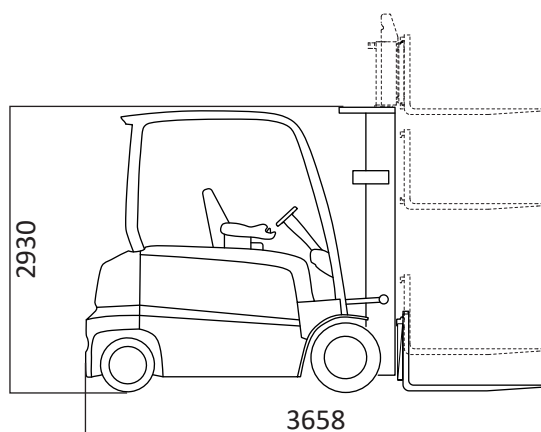

## MASTSTAPLER MIT 3500 KG TRAGLAST

### TECHNISCHE DATEN

Hubhöhe mit Triplex Mast	6,51 m
Tragkraft	3500 kg
Freihub	1,89 m

### FAHRZEUGEIGENSCHAFTEN

Länge	3,66 m
Breite	1,19 m
Höhe	2,93 m
Eigengewicht	5,7 to
Antrieb	Batterie

### GABELABMESSUNG

Länge	1,10 m
Breite	0,12 m
Höhe	0,05 m

- Wendig dank Allradlenkung
- PSC: Minimiert das Schwanken des Hubgerüsts
- Elektrische Differenzialsperre
- Verstellbare Armlehne
- Nicht markierende Reifen
- Beleuchtungsanlage