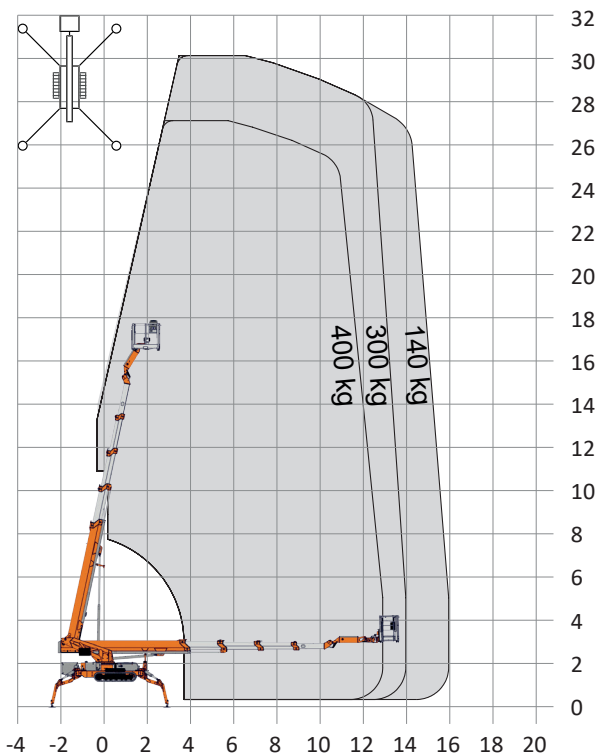

KETTEN ARBEITSBÜHNE MIT 30,00 M ARBEITSHÖHE

ARBEITSBEREICH

Maximale Arbeitshöhe	30,00 m
Maximale Plattformhöhe	28,00 m
Maximale seitliche Reichweite (140 kg)	16,00 m
Maximale seitliche Reichweite (400 kg)	12,70 m
Schwenkbereich	450°

ARBEITSKORB

Arbeitskorbabmessungen	1,20 x 0,80 m
Tragfähigkeit	400 kg
Korbdrehung	90°/90°

BÜHNENABMESSUNGEN

Länge mit Korb	7,70 m
Länge ohne Korb	7,50 m
Breite	1,58 m
Höhe	1,98 m
Abstützbreite maximal	5,60 m
Abstützbreite minimal	2,99 m
Antrieb	230 Volt / Diesel
Eigengewicht	4,5 t