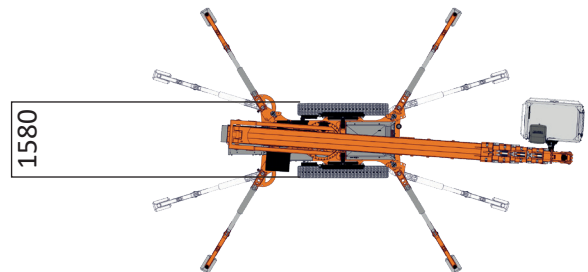

KETTEN ARBEITSBÜHNE MIT 30,00 M ARBEITSHÖHE

ARBEITSBEREICH

Maximale Arbeitshöhe	30,00 m
Maximale Plattformhöhe	28,00 m
Maximale seitliche Reichweite (140 kg)	16,00 m
Maximale seitliche Reichweite (400 kg)	12,70 m
Schwenkbereich	450°

ARBEITSKORB

Arbeitskorbabmessungen	1,20 x 0,80 m
Tragfähigkeit	400 kg
Korbdrehung	90°/90°

BÜHNENABMESSUNGEN

Länge mit Korb	7,70 m
Länge ohne Korb	7,50 m
Breite	1,58 m
Höhe	1,98 m
Abstützbreite maximal	5,60 m
Abstützbreite minimal	2,99 m
Antrieb	230 Volt / Diesel
Eigengewicht	4,5 t

- Ketten hydraulisch höhen- und breitenverstellbar
- Markierungsfreie Gummiketten
- Funkfernbedienung
- Geländegängig und flexibel
- Elektro-/ Dieselantrieb (vielseitig einsetzbar)