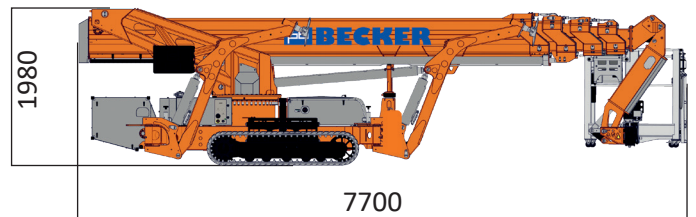

KETTEN ARBEITSBÜHNE MIT 30,00 M ARBEITSHÖHE

ARBEITSBEREICH

Maximale Arbeitshöhe	30,00 m
Maximale Plattformhöhe	28,00 m
Maximale seitliche Reichweite (140 kg)	16,00 m
Maximale seitliche Reichweite (400 kg)	12,70 m
Schwenkbereich	450°

ARBEITSKORB

Arbeitskorbabmessungen	1,20 x 0,80 m
Tragfähigkeit	400 kg
Korbdrehung	90°/90°

BÜHNENABMESSUNGEN

Länge mit Korb	7,70 m
Länge ohne Korb	7,50 m
Breite	1,58 m
Höhe	1,98 m
Abstützbreite maximal	5,60 m
Abstützbreite minimal	2,99 m
Antrieb	230 Volt / Diesel
Eigengewicht	4,5 t

- Ketten hydraulisch höhen- und breitenverstellbar
- Markierungsfreie Gummiketten
- Funkfernbedienung
- Geländegängig und flexibel
- Elektro-/ Dieselantrieb (vielseitig einsetzbar)