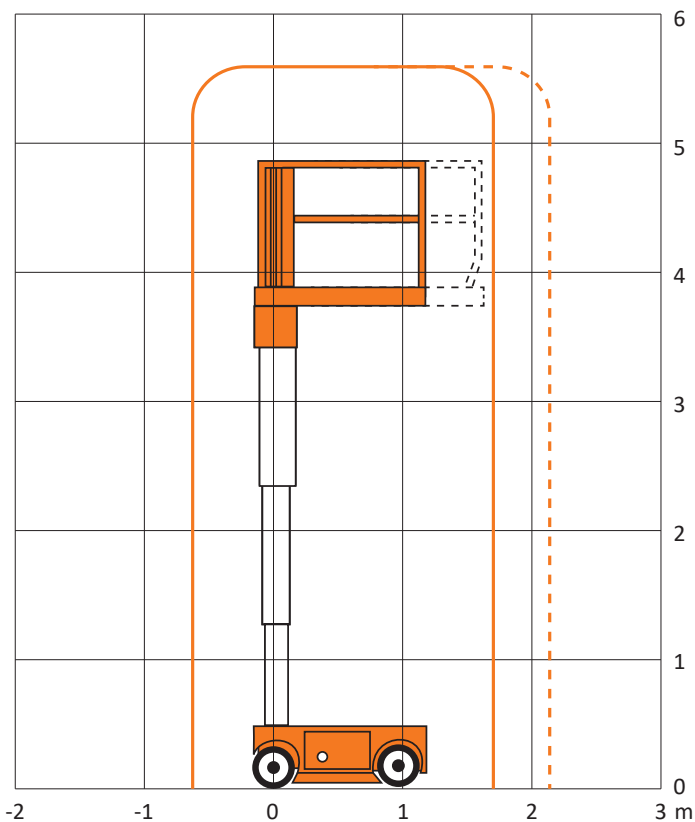

MAST ARBEITSBÜHNE MIT 5,60 M ARBEITSHÖHE

ARBEITSBEREICH

Maximale Arbeitshöhe	5,60 m
Maximale Plattformhöhe	3,60 m

ARBEITSKORB

Arbeitskorbabmessungen	0,74 x 0,96-1,46 m
Tragfähigkeit	227 kg

BÜHNENABMESSUNGEN

Länge	1,34 m
Breite	0,76 m
Höhe	1,62 m
Steigfähigkeit	25 %
Eigengewicht	830 kg

- Plattformausschub
- Passt durch eine Standardtür
- Kompakt und leicht zu manövrieren
- Vielseitig, robust und einfach zu Bedienen
- Non-Marking Reifen