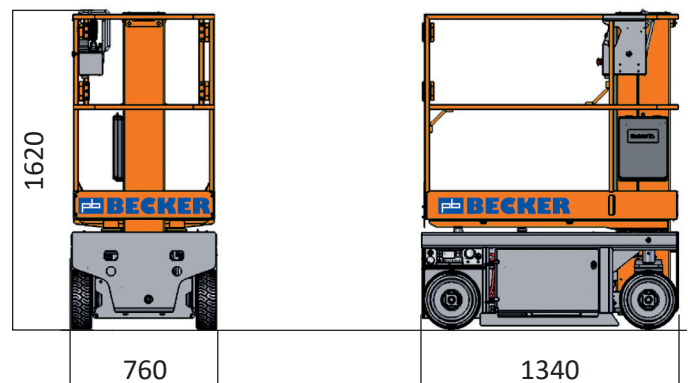

MAST ARBEITSBÜHNE MIT 5,60 M ARBEITSHÖHE

ARBEITSBEREICH

Maximale Arbeitshöhe	5,60 m
Maximale Plattformhöhe	3,60 m

ARBEITSKORB

Arbeitskorbabmessungen	0,74 x 0,96-1,46 m
Tragfähigkeit	227 kg

BÜHNENABMESSUNGEN

Länge	1,34 m
Breite	0,76 m
Höhe	1,62 m
Steigfähigkeit	25 %
Eigengewicht	830 kg

- Plattformausschub
- Passt durch eine Standardtür
- Kompakt und leicht zu manövrieren
- Vielseitig, robust und einfach zu Bedienen
- Non-Marking Reifen