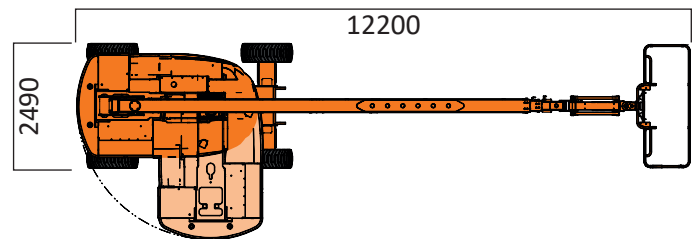

## TELESKOP ARBEITSBÜHNE MIT 28,21 M ARBEITSHÖHE

### ARBEITSBEREICH

Maximale Arbeitshöhe	28,21 m
Maximale Plattformhöhe	26,21 m
Maximale seitliche Reichweite (230 kg)	22,86 m
Schwenkbereich	360° endlos

### ARBEITSKORB

Arbeitskorbabmessungen	2,44 x 0,92 m
Tragfähigkeit	340 kg
Korbdrehung	90°/90°

### BÜHNENABMESSUNGEN

Länge	12,20 m
Breite	2,49 m
Höhe	3,05 m
Transportlänge	k.A. m
Transporthöhe	k.A. m
Wenderadius	6,02 m
Antrieb	Diesel
Eigengewicht	16,73 t
Stigfähigkeit	45%

- 4-Radantrieb / 2-Radlenkung
- Pendelvorderachse
- Proportionalsteuerung
- Große Reichweite
- Lastenüberwachungssystem
- Multifunktionsbetrieb