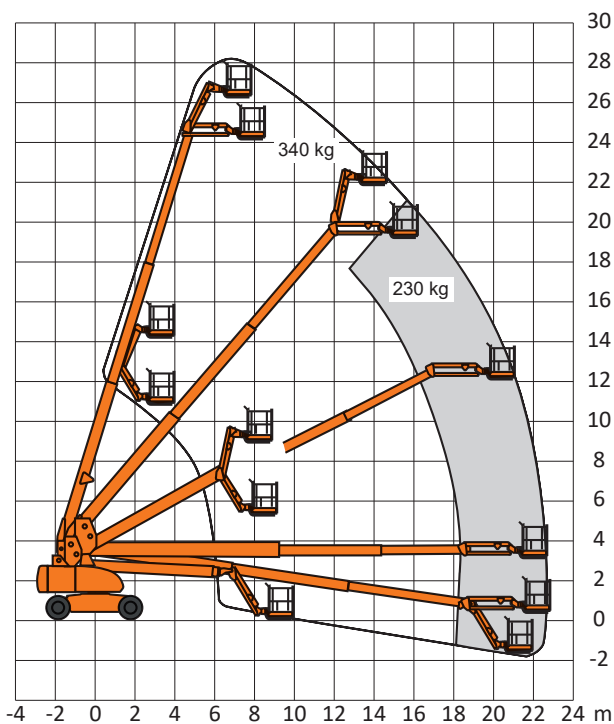

## TELESKOP ARBEITSBÜHNE MIT 28,21 M ARBEITSHÖHE

### ARBEITSBEREICH

Maximale Arbeitshöhe	28,21 m
Maximale Plattformhöhe	26,21 m
Maximale seitliche Reichweite (230 kg)	22,86 m
Schwenkbereich	360° endlos

### ARBEITSKORB

Arbeitskorbabmessungen	2,44 x 0,92 m
Tragfähigkeit	340 kg
Korbdrehung	90°/90°

### BÜHNENABMESSUNGEN

Länge	12,20 m
Breite	2,49 m
Höhe	3,05 m
Transportlänge	k.A. m
Transporthöhe	k.A. m
Wenderadius	6,02 m
Antrieb	Diesel
Eigengewicht	16,73 t
Stigfähigkeit	45%

- 4-Radantrieb / 2-Radlenkung
- Pendelvorderachse
- Proportionalsteuerung
- Große Reichweite
- Lastenüberwachungssystem
- Multifunktionsbetrieb