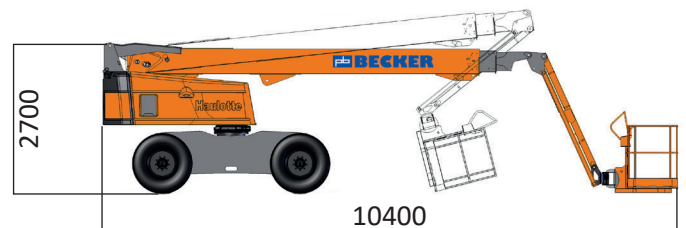

## TELESKOP ARBEITSBÜHNE MIT 22,50 M ARBEITSHÖHE

### ARBEITSBEREICH

Maximale Arbeitshöhe	22,50 m
Maximale Plattformhöhe	20,50 m
Maximale seitliche Reichweite (230 kg)	18,3 m
Schwenkbereich	360° endlos

### ARBEITSKORB

Arbeitskorbabmessungen	2,44 x 0,91 m
Tragfähigkeit	450 kg
Korbdrehung	90°/90°

### BÜHNENABMESSUNGEN

Länge	10,40 m
Breite	2,47 m
Höhe	2,70 m
Transportlänge	7,80 m
Transporthöhe	3,30 m
Wenderadius	3,40 m
Antrieb	Diesel
Eigengewicht	13,4 t
Stigfähigkeit	40%

- Allradantrieb
- 4 Radlenkung
- Pendelachse
- Proportionalsteuerung
- Hohe Tragfähigkeit: 450 kg
- On-Board-Diagnosebildschirm