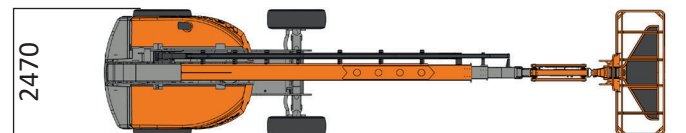

## TELESKOP ARBEITSBÜHNE MIT 22,50 M ARBEITSHÖHE

### ARBEITSBEREICH

Maximale Arbeitshöhe	22,50 m
Maximale Plattformhöhe	20,50 m
Maximale seitliche Reichweite (230 kg)	18,3 m
Schwenkbereich	360° endlos

### ARBEITSKORB

Arbeitskorbabmessungen	2,44 x 0,91 m
Tragfähigkeit	450 kg
Korbdrehung	90°/90°

### BÜHNENABMESSUNGEN

Länge	10,40 m
Breite	2,47 m
Höhe	2,70 m
Transportlänge	7,80 m
Transporthöhe	3,30 m
Wenderadius	3,40 m
Antrieb	Diesel
Eigengewicht	13,4 t
Stigfähigkeit	40%

- Allradantrieb
- 4 Radlenkung
- Pendelachse
- Proportionalsteuerung
- Hohe Tragfähigkeit: 450 kg
- On-Board-Diagnosebildschirm