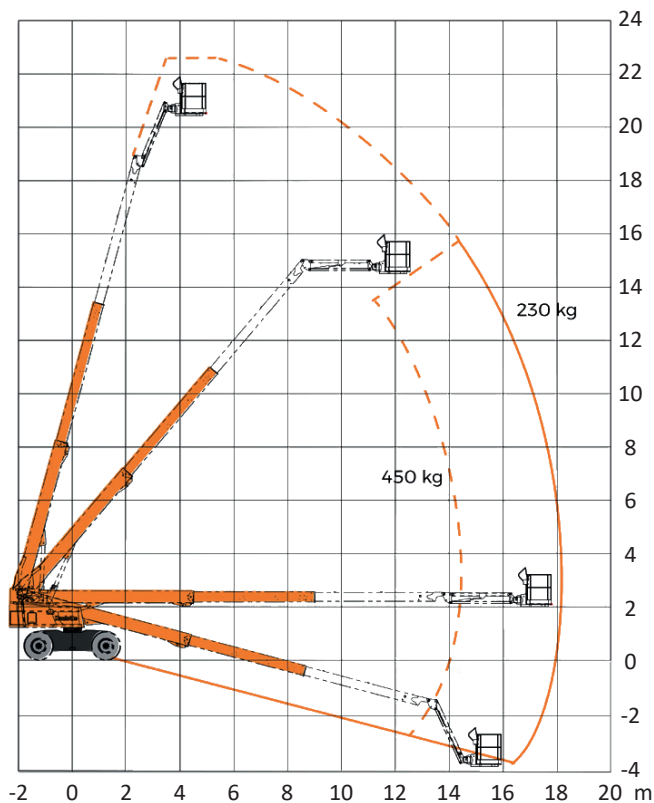

## TELESKOP ARBEITSBÜHNE MIT 22,50 M ARBEITSHÖHE

### ARBEITSBEREICH

Maximale Arbeitshöhe	22,50 m
Maximale Plattformhöhe	20,50 m
Maximale seitliche Reichweite (230 kg)	18,3 m
Schwenkbereich	360° endlos

### ARBEITSKORB

Arbeitskorbabmessungen	2,44 x 0,91 m
Tragfähigkeit	450 kg
Korbdrehung	90°/90°

### BÜHNENABMESSUNGEN

Länge	10,40 m
Breite	2,47 m
Höhe	2,70 m
Transportlänge	7,80 m
Transporthöhe	3,30 m
Wenderadius	3,40 m
Antrieb	Diesel
Eigengewicht	13,4 t
Stigfähigkeit	40%

- Allradantrieb
- 4 Radlenkung
- Pendelachse
- Proportionalsteuerung
- Hohe Tragfähigkeit: 450 kg
- On-Board-Diagnosebildschirm