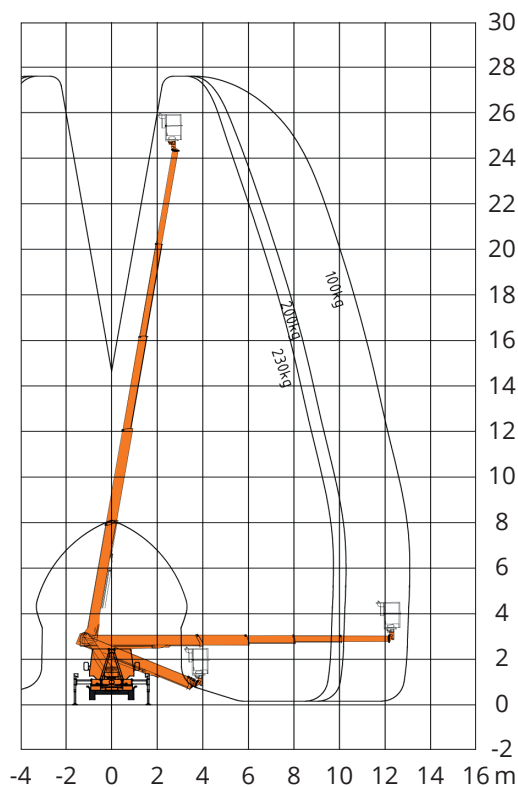

LKW ARBEITSBÜHNE MIT 27,60 M ARBEITSHÖHE

ARBEITSBEREICH

Maximale Arbeitshöhe	27,60 m
Maximale Plattformhöhe	25,60 m
Maximale seitliche Reichweite (100 kg)	13,10 m
Schwenkbereich	500°

ARBEITSKORB

Arbeitskorbabmessungen	1,40 x 0,70 m
Tragfähigkeit	250 kg
Korbdrehung	90°/90°

BÜHNENABMESSUNGEN

Länge	7,85 m
Breite	2,22 m
Höhe	2,99 m
Zulässiges Gesamtgewicht	3,5 t
Abstützbreite (einseitig)	2,91 m
Abstützbreite (beidseitig)	3,60 m
Antrieb	Diesel
Erforderliche Führerscheinklasse	B

Maschinenbild
folgt.

- Kompakte Bauweise
- Variable Abstützung
- Home-Funktion
- Hohe Tragfähigkeit (250 kg)
- Aufstell-/Einfahrtomatik