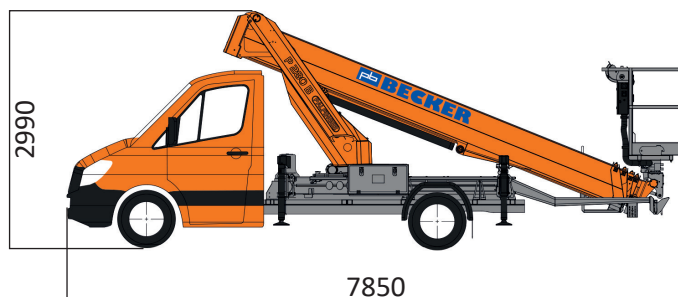

LKW ARBEITSBÜHNE MIT 27,60 M ARBEITSHÖHE

ARBEITSBEREICH

Maximale Arbeitshöhe	27,60 m
Maximale Plattformhöhe	25,60 m
Maximale seitliche Reichweite (100 kg)	13,10 m
Schwenkbereich	500°

ARBEITSKORB

Arbeitskorbabmessungen	1,40 x 0,70 m
Tragfähigkeit	250 kg
Korbdrehung	90°/90°

BÜHNENABMESSUNGEN

Länge	7,85 m
Breite	2,22 m
Höhe	2,99 m
Zulässiges Gesamtgewicht	3,5 t
Abstützbreite (einseitig)	2,91 m
Abstützbreite (beidseitig)	3,60 m
Antrieb	Diesel
Erforderliche Führerscheinklasse	B

Maschinenbild
folgt.

- Kompakte Bauweise
- Variable Abstützung
- Home-Funktion
- Hohe Tragfähigkeit (250 kg)
- Aufstell-/Einfahrtomatik