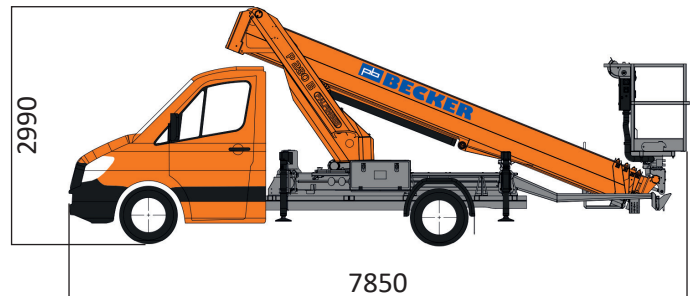

## LKW ARBEITSBÜHNE MIT 27,60 M ARBEITSHÖHE

### ARBEITSBEREICH

Maximale Arbeitshöhe	27,60 m
Maximale Plattformhöhe	25,60 m
Maximale seitliche Reichweite (100 kg)	13,00 m
Schwenkbereich	500°

### ARBEITSKORB

Arbeitskorbabmessungen	1,40 x 0,70 m
Tragfähigkeit	250 kg
Korbdrehung	90°/90°

### BÜHNENABMESSUNGEN

Länge	7,85 m
Breite	2,22 m
Höhe	2,99 m
Zulässiges Gesamtgewicht	3,5 t
Abstützbreite (einseitig)	2,91 m
Abstützbreite (beidseitig)	3,60 m
Antrieb	Diesel
Erforderliche Führerscheinklasse	B