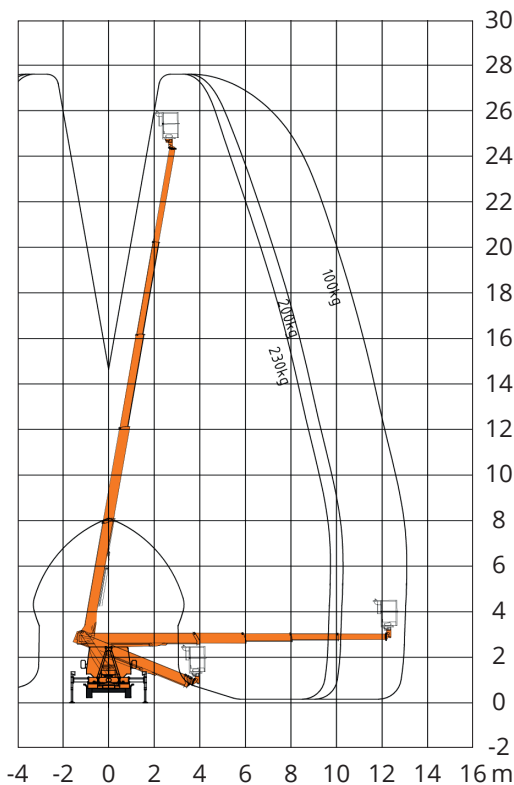

## LKW ARBEITSBÜHNE MIT 27,60 M ARBEITSHÖHE

### ARBEITSBEREICH

Maximale Arbeitshöhe	27,60 m
Maximale Plattformhöhe	25,60 m
Maximale seitliche Reichweite (100 kg)	13,00 m
Schwenkbereich	500°

### ARBEITSKORB

Arbeitskorbabmessungen	1,40 x 0,70 m
Tragfähigkeit	250 kg
Korbdrehung	90°/90°

### BÜHNENABMESSUNGEN

Länge	7,85 m
Breite	2,22 m
Höhe	2,99 m
Zulässiges Gesamtgewicht	3,5 t
Abstützbreite (einseitig)	2,91 m
Abstützbreite (beidseitig)	3,60 m
Antrieb	Diesel
Erforderliche Führerscheinklasse	B