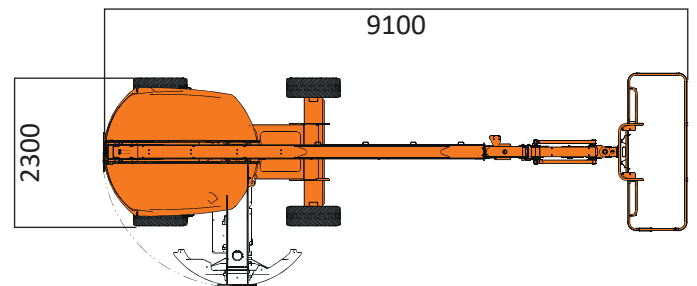

TELESKOP ARBEITSBÜHNE MIT 16,04 M ARBEITSHÖHE

ARBEITSBEREICH

Maximale Arbeitshöhe	16,04 m
Maximale Plattformhöhe	14,04 m
Maximale seitliche Reichweite (300 kg)	12,18 m
Schwenkbereich	360° endlos

ARBEITSKORB

Arbeitskorbabmessungen Standard	2,44 x 0,91 m
Tragfähigkeit	454 kg
Korbdrehung	90°/90°

BÜHNENABMESSUNGEN

Länge	9,10 m
Breite	2,30 m
Höhe	2,45 m
Transportlänge	k.A. m
Transporthöhe	k.A. m
Wenderadius	5,16 m
Antrieb	Diesel
Eigengewicht	8,74 t
Stigfähigkeit	45%

Maschinenbild
folgt.

- Allradantrieb
- Lastüberwachungssystem
- Pendelachse vorn
- Proportionalsteuerung
- Große seitliche Reichweite