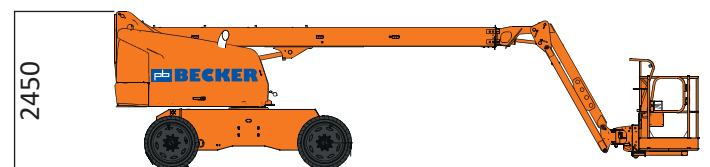

TELESKOP ARBEITSBÜHNE MIT 16,04 M ARBEITSHÖHE

ARBEITSBEREICH

Maximale Arbeitshöhe	16,04 m
Maximale Plattformhöhe	14,04 m
Maximale seitliche Reichweite (300 kg)	12,18 m
Schwenkbereich	360° endlos

ARBEITSKORB

Arbeitskorbabmessungen Standard	2,44 x 0,91 m
Tragfähigkeit	454 kg
Korbdrehung	90°/90°

BÜHNENABMESSUNGEN

Länge	9,10 m
Breite	2,30 m
Höhe	2,45 m
Transportlänge	k.A. m
Transporthöhe	k.A. m
Wenderadius	5,16 m
Antrieb	Diesel
Eigengewicht	8,74 t
Stigfähigkeit	45%

Maschinenbild
folgt.

- Allradantrieb
- Lastüberwachungssystem
- Pendelachse vorn
- Proportionalsteuerung
- Große seitliche Reichweite