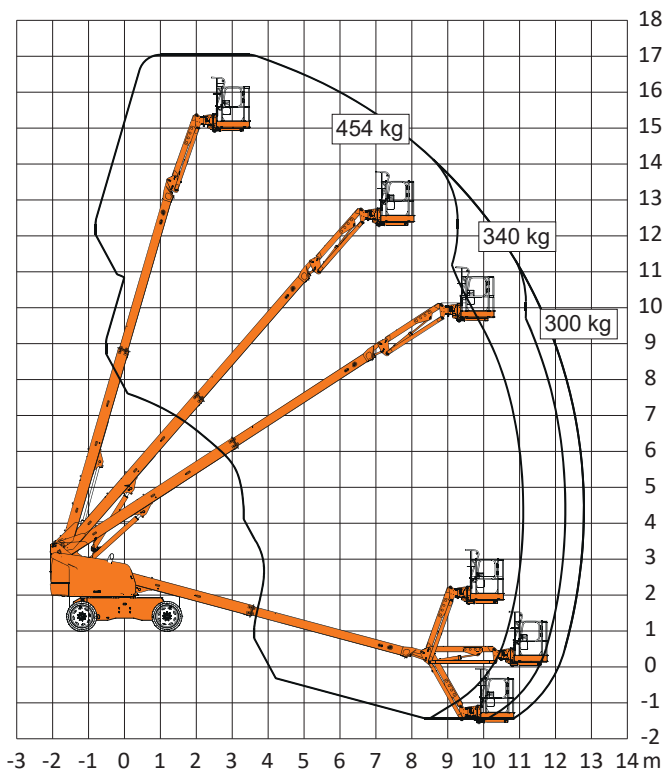

TELESKOP ARBEITSBÜHNE MIT 16,04 M ARBEITSHÖHE

ARBEITSBEREICH

Maximale Arbeitshöhe	16,04 m
Maximale Plattformhöhe	14,04 m
Maximale seitliche Reichweite (300 kg)	12,18 m
Schwenkbereich	360° endlos

ARBEITSKORB

Arbeitskorbabmessungen Standard	2,44 x 0,91 m
Tragfähigkeit	454 kg
Korbdrehung	90°/90°

BÜHNENABMESSUNGEN

Länge	9,10 m
Breite	2,30 m
Höhe	2,45 m
Transportlänge	k.A. m
Transporthöhe	k.A. m
Wenderadius	5,16 m
Antrieb	Diesel
Eigengewicht	8,74 t
Stigfähigkeit	45%

Maschinenbild
folgt.

- Allradantrieb
- Lastüberwachungssystem
- Pendelachse vorn
- Proportionalsteuerung
- Große seitliche Reichweite