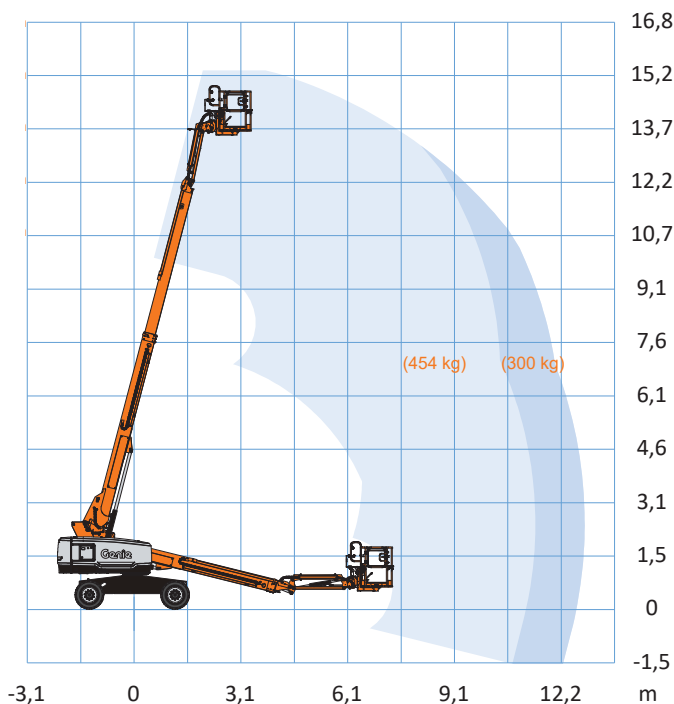

TELESKOP ARBEITSBÜHNE MIT 15,56 M ARBEITSHÖHE

ARBEITSBEREICH

Maximale Arbeitshöhe	15,56 m
Maximale Plattformhöhe	13,56 m
Maximale seitliche Reichweite (300 kg)	11,02 m
Schwenkbereich	360° endlos

ARBEITSKORB

Arbeitskorbabmessungen Standard	1,83 x 0,76 m
Tragfähigkeit	454 kg
Korbdrehung	80°/80°

BÜHNENABMESSUNGEN

Länge	9,47 m
Breite	2,49 m
Höhe	2,51 m
Transportlänge	7,37 m
Transporthöhe	2,51 m
Wenderadius	5,23 m
Antrieb	Diesel
Eigengewicht	7,4 t
Stigfähigkeit	45%

- Aktives Pendelachssystem
- Proportionalsteuerung
- Allradantrieb
- Große seitliche Reichweite
- Schwenkbereich 360° endlos