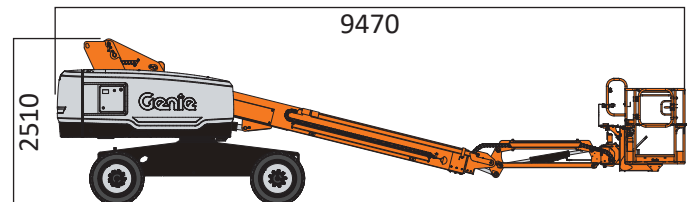

TELESKOP ARBEITSBÜHNE MIT 15,56 M ARBEITSHÖHE

ARBEITSBEREICH

Maximale Arbeitshöhe	15,56 m
Maximale Plattformhöhe	13,56 m
Maximale seitliche Reichweite (300 kg)	11,02 m
Schwenkbereich	360° endlos

ARBEITSKORB

Arbeitskorbabmessungen Standard	1,83 x 0,76 m
Tragfähigkeit	454 kg
Korbdrehung	80°/80°

BÜHNENABMESSUNGEN

Länge	9,47 m
Breite	2,49 m
Höhe	2,51 m
Transportlänge	7,37 m
Transporthöhe	2,51 m
Wenderadius	5,23 m
Antrieb	Diesel
Eigengewicht	7,4 t
Stigfähigkeit	45%

- Aktives Pendelachssystem
- Proportionalsteuerung
- Allradantrieb
- Große seitliche Reichweite
- Schwenkbereich 360° endlos