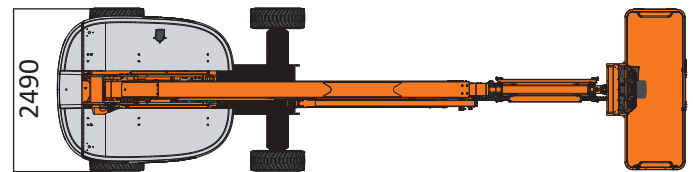

TELESKOP ARBEITSBÜHNE MIT 15,56 M ARBEITSHÖHE

ARBEITSBEREICH

Maximale Arbeitshöhe	15,56 m
Maximale Plattformhöhe	13,56 m
Maximale seitliche Reichweite (300 kg)	11,02 m
Schwenkbereich	360° endlos

ARBEITSKORB

Arbeitskorbabmessungen Standard	1,83 x 0,76 m
Tragfähigkeit	454 kg
Korbdrehung	80°/80°

BÜHNENABMESSUNGEN

Länge	9,47 m
Breite	2,49 m
Höhe	2,51 m
Transportlänge	7,37 m
Transporthöhe	2,51 m
Wenderadius	5,23 m
Antrieb	Diesel
Eigengewicht	7,4 t
Stigfähigkeit	45%