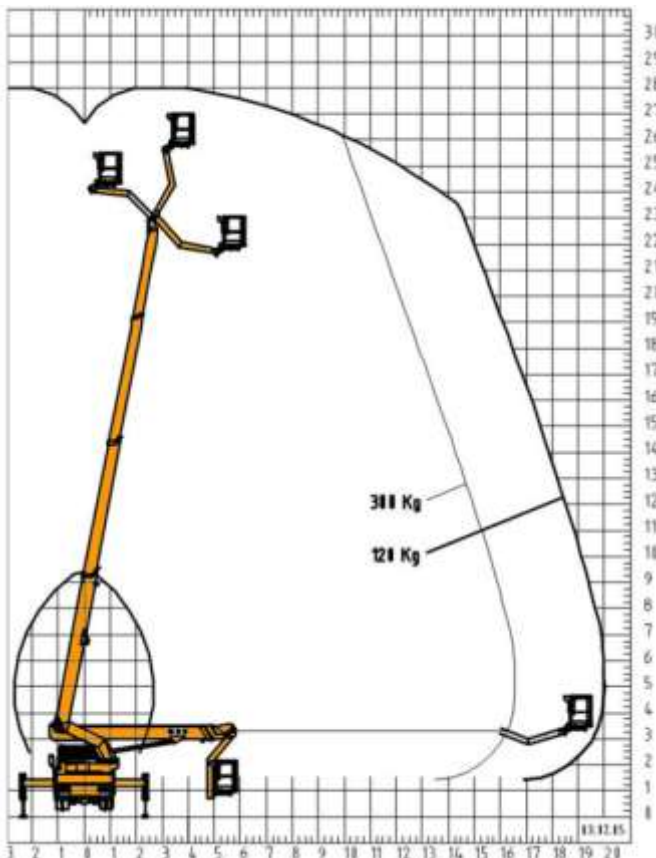

LKW ARBEITSBÜHNE MIT 28,00 M ARBEITSHÖHE

ARBEITSBEREICH

Maximale Arbeitshöhe	28,00 m
Maximale Plattformhöhe	26,00 m
Maximale seitliche Reichweite (120 kg)	20,00 m
Maximale seitliche Reichweite (300 kg)	16,60 m
Schwenkbereich	500°

ARBEITSKORB

Arbeitskorbabmessungen	1,62 x 0,82 m
Tragfähigkeit	300 kg
Korbdrehung	45°/45°

BÜHNENABMESSUNGEN

Länge	7,20 m
Breite	2,53 m
Höhe	3,40 m
Zulässiges Gesamtgewicht	7,49 t
Abstützbreite	2,55 - 4,70 m
Antrieb	Diesel
Erforderliche Führerscheinklasse	C1 oder 3

- Kompakte Bauweise
- Kurbelschwenktisch
- Vollvariable Abstützung
- Korbarm
- Hohe Tragfähigkeit (300 kg)

Technische Änderungen vorbehalten. Bilder nicht bindend!