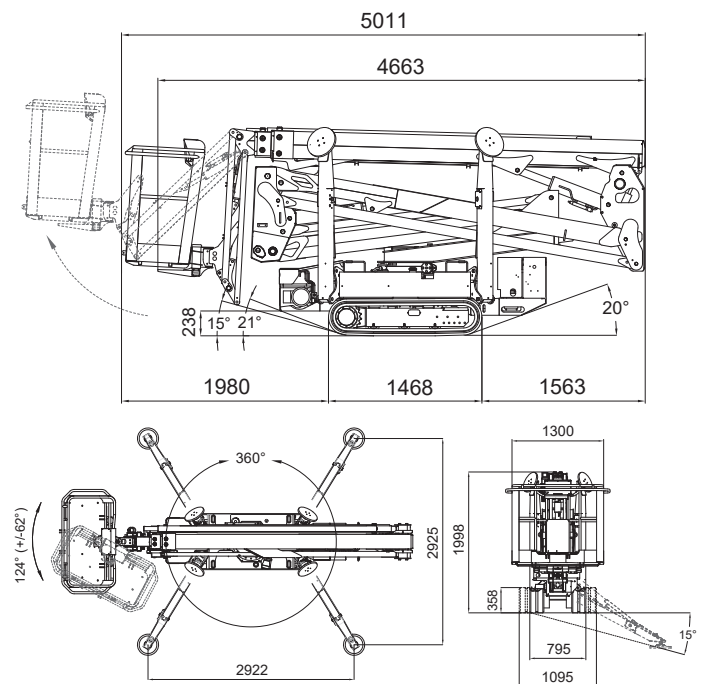

## KETTEN ARBEITSBÜHNE MIT 20,15 M ARBEITSHÖHE

### ARBEITSBEREICH

Maximale Arbeitshöhe	20,15 m
Maximale Plattformhöhe	18,15 m
Maximale seitliche Reichweite (230 kg)	9,70 m
Schwenkbereich	360°

### ARBEITSKORB

Arbeitskorbabmessungen	1,34 x 0,69 m
Tragfähigkeit	230 kg
Korbdrehung	62°/62°

### BÜHNENABMESSUNGEN

Länge	5,01 m
Breite	1,10 m
Höhe	2,00 m
Transportbreite	0,80 m
Abstützbreite	2,93 m
Eigengewicht	2,95 t
Antrieb	Batterie

- Sehr kompakt
- Hydraulisches Fahrwerk
- Markierungsfreie Gummiketten
- 7,2 kWh Lithium Akkupack
- Ladezeit von 0-80% in 2h