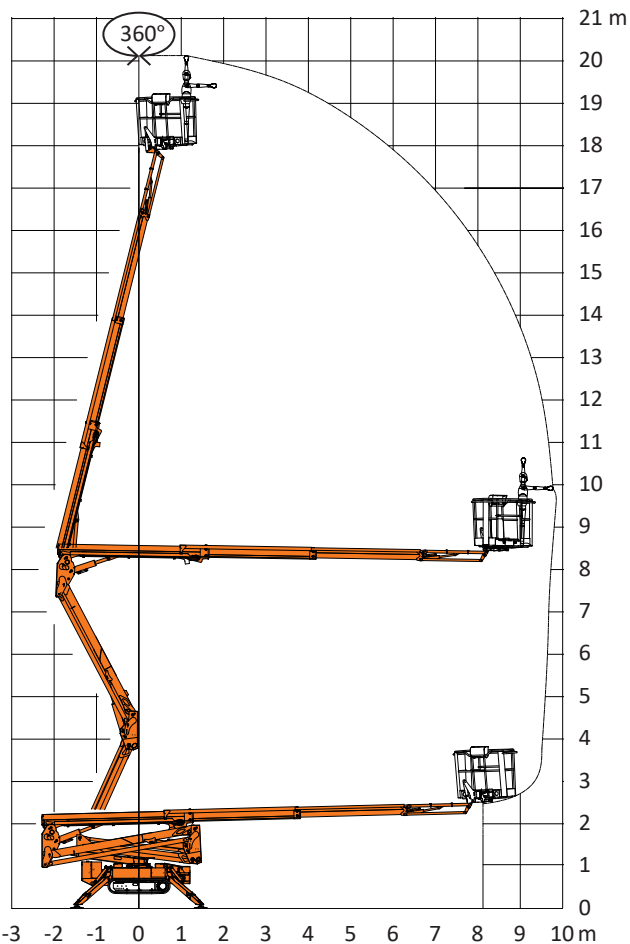

## KETTEN ARBEITSBÜHNE MIT 20,15 M ARBEITSHÖHE

### ARBEITSBEREICH

Maximale Arbeitshöhe	20,15 m
Maximale Plattformhöhe	18,15 m
Maximale seitliche Reichweite (230 kg)	9,70 m
Schwenkbereich	360°

### ARBEITSKORB

Arbeitskorbabmessungen	1,34 x 0,69 m
Tragfähigkeit	230 kg
Korbdrehung	62°/62°

### BÜHNENABMESSUNGEN

Länge	5,01 m
Breite	1,10 m
Höhe	2,00 m
Transportbreite	0,80 m
Abstützbreite	2,93 m
Eigengewicht	2,95 t
Antrieb	Batterie

- Sehr kompakt
- Hydraulisches Fahrwerk
- Markierungsfreie Gummiketten
- 7,2 kWh Lithium Akkupack
- Ladezeit von 0-80% in 2h