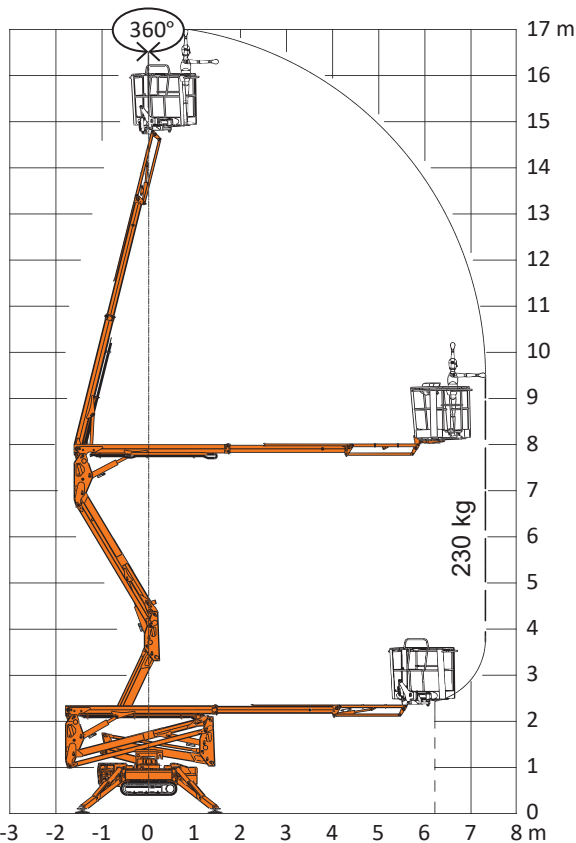

KETTEN ARBEITSBÜHNE MIT 17,06 M ARBEITSHÖHE

ARBEITSBEREICH

Maximale Arbeitshöhe	17,06 m
Maximale Plattformhöhe	15,06 m
Maximale seitliche Reichweite (230 kg)	7,50 m
Schwenkbereich	360°

ARBEITSKORB

Arbeitskorbabmessungen	1,34 x 0,69 m
Tragfähigkeit	230 kg
Korbdrehung	62°/62°

BÜHNENABMESSUNGEN

Länge	4,53 m
Breite	1,09 m
Höhe	2,00 m
Transportbreite	0,80 m
Abstützbreite	2,89 m
Eigengewicht	2,30 t
Antrieb	Batterie

- Sehr kompakt
- Hydraulisches Fahrwerk
- Markierungsfreie Gummiketten
- 4,8 kWh Lithium Akkupack
- Ladezeit von 0-80% in 2h