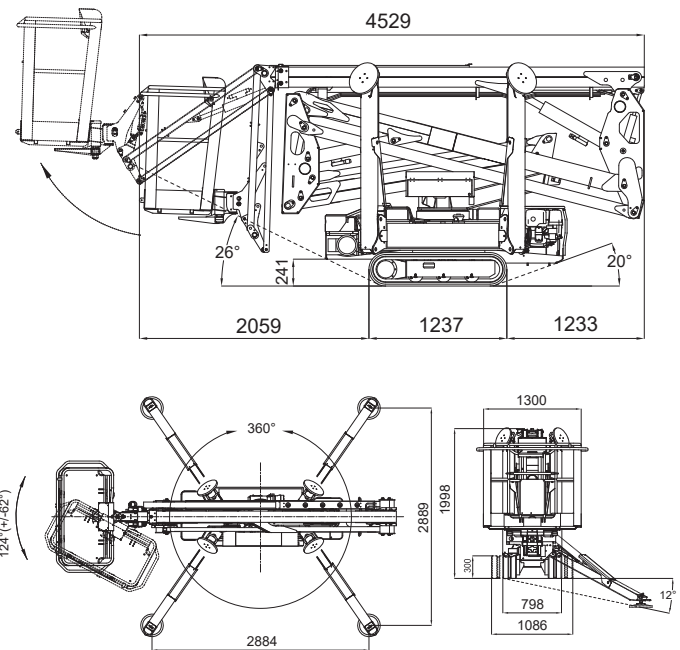

KETTEN ARBEITSBÜHNE MIT 17,06 M ARBEITSHÖHE

ARBEITSBEREICH

Maximale Arbeitshöhe	17,06 m
Maximale Plattformhöhe	15,06 m
Maximale seitliche Reichweite (230 kg)	7,50 m
Schwenkbereich	360°

ARBEITSKORB

Arbeitskorbabmessungen	1,34 x 0,69 m
Tragfähigkeit	230 kg
Korbdrehung	62°/62°

BÜHNENABMESSUNGEN

Länge	4,53 m
Breite	1,09 m
Höhe	2,00 m
Transportbreite	0,80 m
Abstützbreite	2,89 m
Eigengewicht	2,30 t
Antrieb	Batterie

- Sehr kompakt
- Hydraulisches Fahrwerk
- Markierungsfreie Gummiketten
- 4,8 kWh Lithium Akkupack
- Ladezeit von 0-80% in 2h