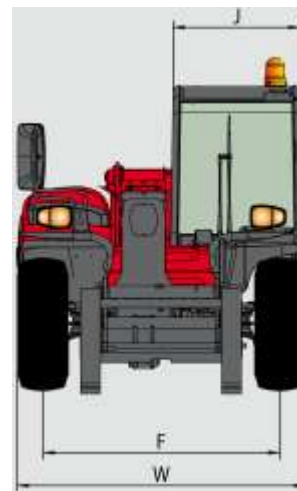

## TELESKOPSTAPLER MIT 2500 KG TRAGLAST

### TECHNISCHE DATEN

Hubhöhe	5,85 m
Tragkraft	2500 kg
Maximale Reichweite	3,40 m

### FAHRZEUGEIGENSCHAFTEN

Länge mit Gabel (E)	5,09 m
Breite (W)	1,81 m
Höhe (U1)	1,92 m
Eigengewicht	4,71 t

Abmaße in mm

A	1200
B	2300
C	991
C 1	928
D	3894
D 1	3831
D 2	3275
E	5094
F	1492
F 1	1492
G	240
G 1	330
G 2	253
I	603
J	797
K	1015
L	45
N	1314
O	125
P 2	37
P 3	52
R	3150
S	6651,5
T	3935
U 1	1920
U 2	2054
V	4700
V 1	765
V 2	3310,5
W	1813
Y	11,8°
Z	116,5°