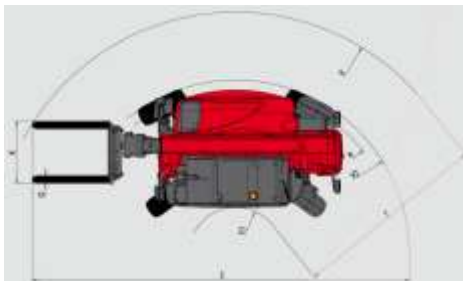

### TECHNISCHE DATEN

Hubhöhe	5,85 m
Tragkraft	2500 kg
Maximale Reichweite	3,40 m

### FAHRZEUGEIGENSCHAFTEN

Länge mit Gabel (E)	5,09 m
Breite (W)	1,81 m
Höhe (U1)	1,92 m
Eigengewicht	4,71 t

Abmaße in mm

A	1200
B	2300
C	991
C 1	928
D	3894
D 1	3831
D 2	3275
E	5094
F	1492
F 1	1492
G	240
G 1	330
G 2	253
I	603
J	797
K	1015
L	45
N	1314
O	125
P 2	37
P 3	52
R	3150
S	6651,5
T	3935
U 1	1920
U 2	2054
V	4700
V 1	765
V 2	3310,5
W	1813
Y	11,8°
Z	116,5°