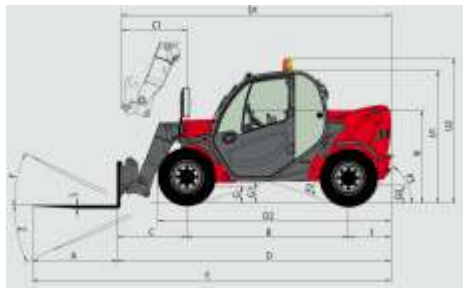

## TELESKOPSTAPLER MIT 2500 KG TRAGLAST

### TECHNISCHE DATEN

Hubhöhe	5,85 m
Tragkraft	2500 kg
Maximale Reichweite	3,40 m

### FAHRZEUGEIGENSCHAFTEN

Länge mit Gabel (E)	5,09 m
Breite (W)	1,81 m
Höhe (U1)	1,92 m
Eigengewicht	4,71 t

Abmaße in mm

A	1200
B	2300
C	991
C 1	928
D	3894
D 1	3831
D 2	3275
E	5094
F	1492
F 1	1492
G	240
G 1	330
G 2	253
I	603
J	797
K	1015
L	45
N	1314
O	125
P 2	37
P 3	52
R	3150
S	6651,5
T	3935
U 1	1920
U 2	2054
V	4700
V 1	765
V 2	3310,5
W	1813
Y	11,8°
Z	116,5°