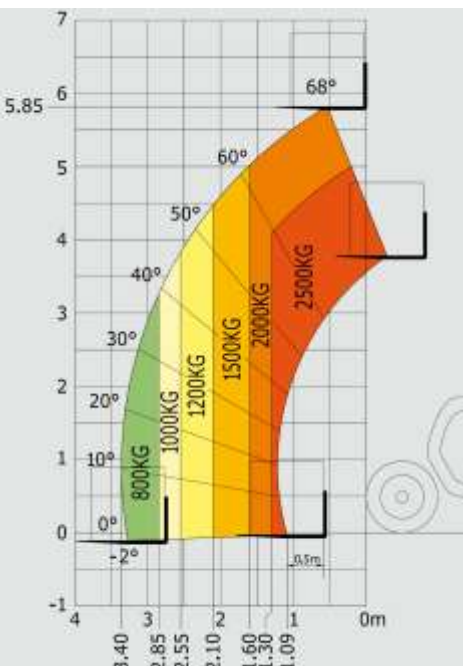

### TECHNISCHE DATEN

Hubhöhe	5,85 m
Tragkraft	2500 kg
Maximale Reichweite	3,40 m

### FAHRZEUGEIGENSCHAFTEN

Länge mit Gabel (E)	5,09 m
Breite (W)	1,81 m
Höhe (U1)	1,92 m
Eigengewicht	4,71 t

Abmaße in mm

A	1200
B	2300
C	991
C 1	928
D	3894
D 1	3831
D 2	3275
E	5094
F	1492
F 1	1492
G	240
G 1	330
G 2	253
I	603
J	797
K	1015
L	45
N	1314
O	125
P 2	37
P 3	52
R	3150
S	6651,5
T	3935
U 1	1920
U 2	2054
V	4700
V 1	765
V 2	3310,5
W	1813
Y	11,8°
Z	116,5°