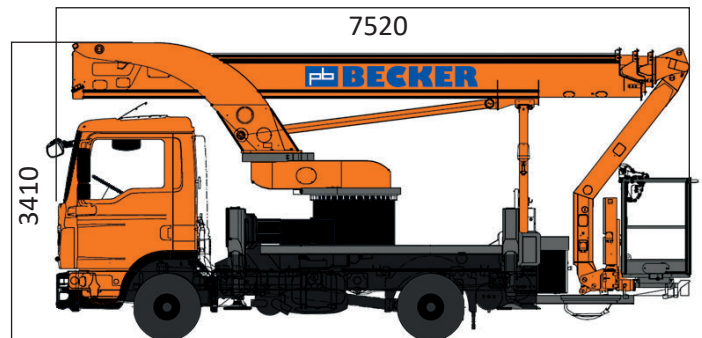

## LKW ARBEITSBÜHNE MIT 30,00 M ARBEITSHÖHE

### ARBEITSBEREICH

Maximale Arbeitshöhe	30,00 m
Maximale Plattformhöhe	28,00 m
Maximale seitliche Reichweite (100 kg)	20,50 m
Maximale seitliche Reichweite (200 kg)	18,20 m
Maximale seitliche Reichweite (350 kg)	15,50 m
Schwenkbereich	540°

### ARBEITSKORB

Arbeitskorbabmessungen	1,80 x 1,00 m
Tragfähigkeit	350 kg
Korbdrehung	85°/85°

### BÜHNENABMESSUNGEN

Länge	7,52 m
Breite	2,50 m
Höhe	3,41 m
Zulässiges Gesamtgewicht	7,41 t
Abstützbreite	5,00 m
Antrieb	Diesel
Erforderliche Führerscheinklasse	C 1

- Kompakte Bauweise
- Hohe Tragfähigkeit
- Hohe seitliche Reichweite
- Flexible Abstützung
- Korbarm