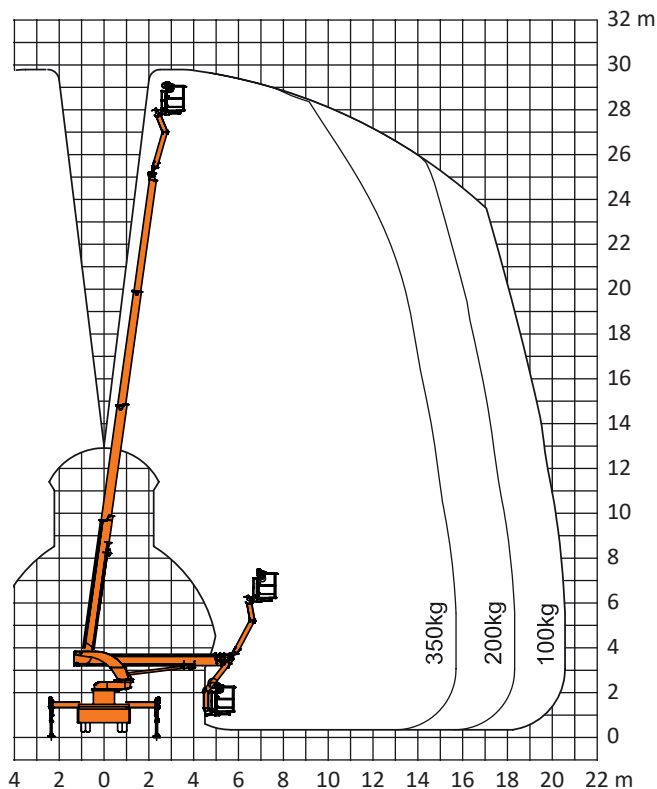

## LKW ARBEITSBÜHNE MIT 30,00 M ARBEITSHÖHE

### ARBEITSBEREICH

Maximale Arbeitshöhe	30,00 m
Maximale Plattformhöhe	28,00 m
Maximale seitliche Reichweite (100 kg)	20,50 m
Maximale seitliche Reichweite (200 kg)	18,20 m
Maximale seitliche Reichweite (350 kg)	15,50 m
Schwenkbereich	540°

### ARBEITSKORB

Arbeitskorbabmessungen	1,80 x 1,00 m
Tragfähigkeit	350 kg
Korbdrehung	85°/85°

### BÜHNENABMESSUNGEN

Länge	7,52 m
Breite	2,50 m
Höhe	3,41 m
Zulässiges Gesamtgewicht	7,41 t
Abstützbreite	5,00 m
Antrieb	Diesel
Erforderliche Führerscheinklasse	C 1

- Kompakte Bauweise
- Hohe Tragfähigkeit
- Hohe seitliche Reichweite
- Flexible Abstützung
- Korbarm