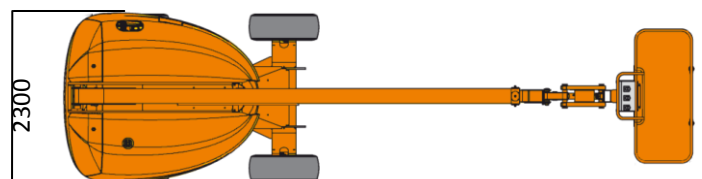

TELESKOP ARBEITSBÜHNE MIT 15,44 M ARBEITSHÖHE

ARBEITSBEREICH

Maximale Arbeitshöhe	15,44 m
Maximale Plattformhöhe	13,44 m
Maximale seitliche Reichweite	12,30 m
Schwenkbereich	360° endlos

ARBEITSKORB

Arbeitskorbabmessungen	1,80 x 0,80 m
Tragfähigkeit	230 kg
Korbdrehung	90°/90°

BÜHNENABMESSUNGEN

Länge	8,42 m
Transportlänge	6,71 m
Breite	2,30 m
Höhe	2,21 m
Transporthöhe	2,50 m
Wenderadius	4,50 m
Antrieb	Diesel
Eigengewicht	6,8 t

Technische Änderungen vorbehalten. Bilder nicht bindend!