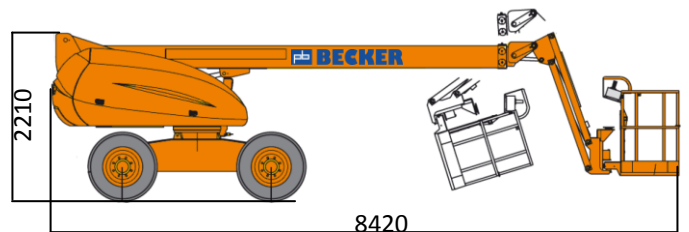

TELESKOP ARBEITSBÜHNE MIT 15,44 M ARBEITSHÖHE

ARBEITSBEREICH

Maximale Arbeitshöhe	15,44 m
Maximale Plattformhöhe	13,44 m
Maximale seitliche Reichweite	12,30 m
Schwenkbereich	360° endlos

ARBEITSKORB

Arbeitskorbabmessungen	1,80 x 0,80 m
Tragfähigkeit	230 kg
Korbdrehung	90°/90°

BÜHNENABMESSUNGEN

Länge	8,42 m
Transportlänge	6,71 m
Breite	2,30 m
Höhe	2,21 m
Transporthöhe	2,50 m
Wenderadius	4,50 m
Antrieb	Diesel
Eigengewicht	6,8 t

Technische Änderungen vorbehalten. Bilder nicht bindend!