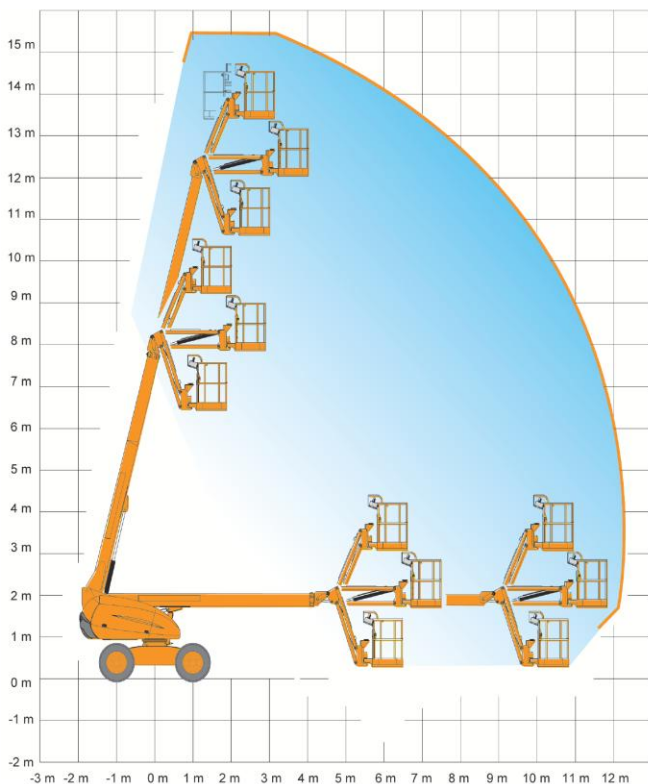

TELESKOP ARBEITSBÜHNE MIT 15,44 M ARBEITSHÖHE

ARBEITSBEREICH

Maximale Arbeitshöhe	15,44 m
Maximale Plattformhöhe	13,44 m
Maximale seitliche Reichweite	12,30 m
Schwenkbereich	360° endlos

ARBEITSKORB

Arbeitskorbabmessungen	1,80 x 0,80 m
Tragfähigkeit	230 kg
Korbdrehung	90°/90°

BÜHNENABMESSUNGEN

Länge	8,42 m
Transportlänge	6,71 m
Breite	2,30 m
Höhe	2,21 m
Transporthöhe	2,50 m
Wenderadius	4,50 m
Antrieb	Diesel
Eigengewicht	6,8 t

Technische Änderungen vorbehalten. Bilder nicht bindend!