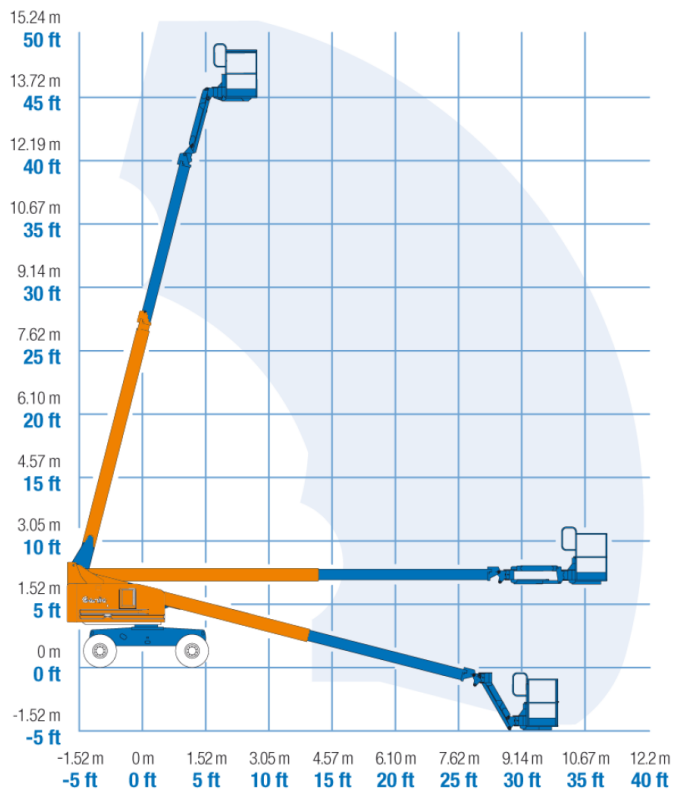

## TELESKOP ARBEITSBÜHNE MIT 15,72 M ARBEITSHÖHE

### ARBEITSBEREICH

Maximale Arbeitshöhe	15,72 m
Maximale Plattformhöhe	13,72 m
Maximale seitliche Reichweite	11,18 m
Schwenkbereich	360° endlos

### ARBEITSKORB

Arbeitskorbabmessungen	1,80 x 0,76 m
Tragfähigkeit	227 kg
Korbdrehung	80°/80°

### BÜHNENABMESSUNGEN

Länge	8,48 m
Transportlänge	6,80 m
Breite	2,30 m
Höhe	2,49 m
Antrieb	Diesel
Wenderadius	4,78 m
Eigengewicht	6,7 t

Technische Änderungen vorbehalten. Bilder nicht bindend!

- Allradantrieb
- Pendelachse
- Kontinuierlicher 360° Schwenkbereich
- Schnelle Bewegungen