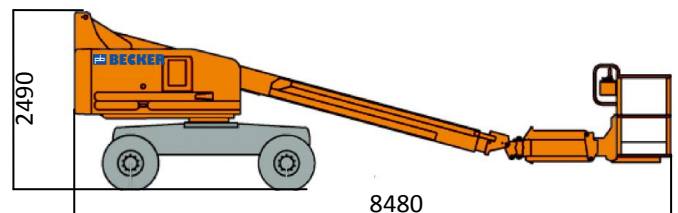

## TELESKOP ARBEITSBÜHNE MIT 15,72 M ARBEITSHÖHE

### ARBEITSBEREICH

Maximale Arbeitshöhe	15,72 m
Maximale Plattformhöhe	13,72 m
Maximale seitliche Reichweite	11,18 m
Schwenkbereich	360° endlos

### ARBEITSKORB

Arbeitskorbabmessungen	1,80 x 0,76 m
Tragfähigkeit	227 kg
Korbdrehung	80°/80°

### BÜHNENABMESSUNGEN

Länge	8,48 m
Transportlänge	6,80 m
Breite	2,30 m
Höhe	2,49 m
Antrieb	Diesel
Wenderadius	4,78 m
Eigengewicht	6,7 t

Technische Änderungen vorbehalten. Bilder nicht bindend!

- Allradantrieb
- Pendelachse
- Kontinuierlicher 360° Schwenkbereich
- Schnelle Bewegungen