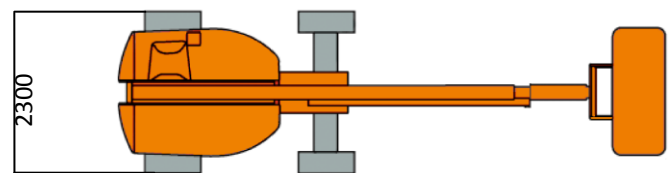

### ARBEITSBEREICH

Maximale Arbeitshöhe	15,72 m
Maximale Plattformhöhe	13,72 m
Maximale seitliche Reichweite	11,18 m
Schwenkbereich	360° endlos

### ARBEITSKORB

Arbeitskorbabmessungen	1,80 x 0,76 m
Tragfähigkeit	227 kg
Korbdrehung	80°/80°

### BÜHNENABMESSUNGEN

Länge	8,48 m
Transportlänge	6,80 m
Breite	2,30 m
Höhe	2,49 m
Antrieb	Diesel
Wenderadius	4,78 m
Eigengewicht	6,7 t

Technische Änderungen vorbehalten. Bilder nicht bindend!

- Allradantrieb
- Pendelachse
- Kontinuierlicher 360° Schwenkbereich
- Schnelle Bewegungen