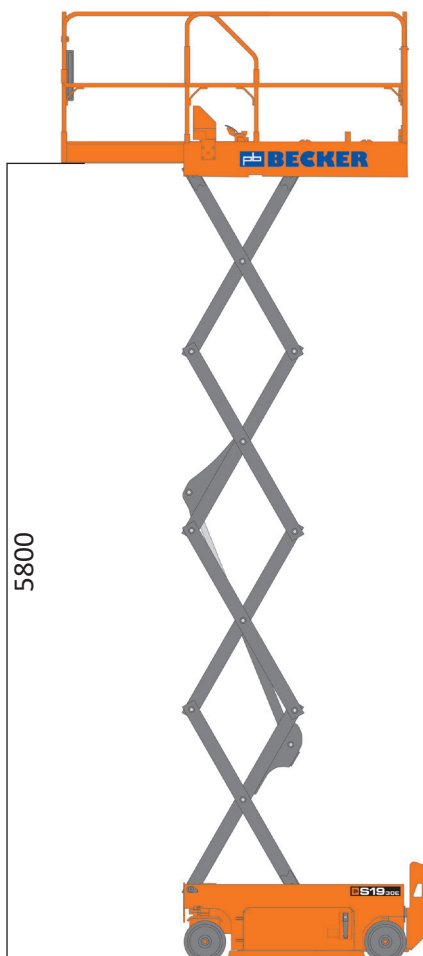

SCHEREN ARBEITSBÜHNE MIT 7,80 M ARBEITSHÖHE

ARBEITSBEREICH

Maximale Arbeitshöhe	7,80 m
Maximale Plattformhöhe	5,80m

ARBEITSKORB

Arbeitskorbabmessungen	1,64 x 0,76 m
Arbeitskorbabmessungen ausgefahren	2,54 x 0,76 m
Tragfähigkeit	230 kg

BÜHNENABMESSUNGEN

Länge	1,78 m
Breite	0,76 m
Höhe	2,12 m
Höhe mit abgeklappten Geländer	1,86 m
Antrieb	Batterie
Eigengewicht	1526 kg

- Kompakt
- Einfach zu bedienen
- Nicht markierende Reifen