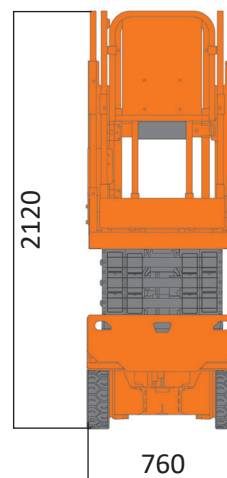

SCHEREN ARBEITSBÜHNE MIT 7,80 M ARBEITSHÖHE

ARBEITSBEREICH

Maximale Arbeitshöhe	7,80 m
Maximale Plattformhöhe	5,80m

ARBEITSKORB

Arbeitskorbabmessungen	1,64 x 0,76 m
Arbeitskorbabmessungen ausgefahren	2,54 x 0,76 m
Tragfähigkeit	230 kg

BÜHNENABMESSUNGEN

Länge	1,78 m
Breite	0,76 m
Höhe	2,12 m
Höhe mit abgeklappten Geländer	1,86 m
Antrieb	Batterie
Eigengewicht	1526 kg

- Kompakt
- Einfach zu bedienen
- Nicht markierende Reifen