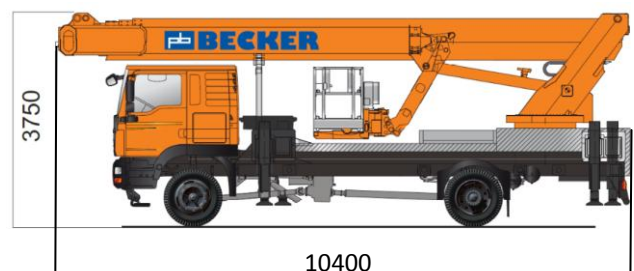

## LKW ARBEITSBÜHNE MIT 46,00 M ARBEITSHÖHE

### ARBEITSBEREICH

Maximale Arbeitshöhe	46,10 m
Maximale Plattformhöhe	44,10 m
Maximale seitliche Reichweite (100 kg)	28,00 m
Maximale seitliche Reichweite (320 kg)	26,00 m
Maximale seitliche Reichweite (600 kg)	21,00 m
Schwenkbereich	500°

### ARBEITSKORB

Arbeitskorbabmessungen	2,42 (3,82) x 0,97 m
Tragfähigkeit	600 kg
Korbdrehung	90°/90°

### BÜHNENABMESSUNGEN

Länge	10,40 m
Breite	2,55 m
Höhe	3,75 m
Zulässiges Gesamtgewicht	18,00 t
Abstützbreite einseitig	4,49 m
Abstützbreite beidseitig	6,42 m
Antrieb	Diesel

Nur mit Bedienpersonal

Technische Änderungen vorbehalten. Bilder nicht bindend!