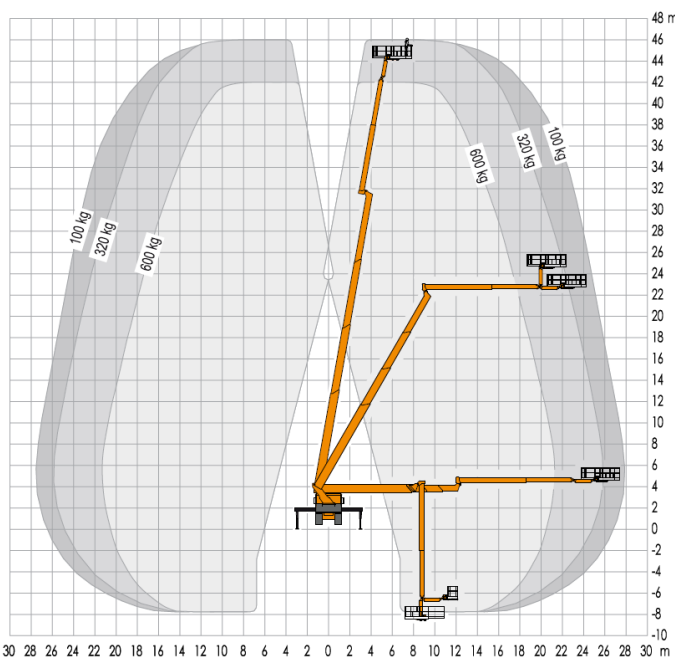

## LKW ARBEITSBÜHNE MIT 46,00 M ARBEITSHÖHE

### ARBEITSBEREICH

Maximale Arbeitshöhe	46,10 m
Maximale Plattformhöhe	44,10 m
Maximale seitliche Reichweite (100 kg)	28,00 m
Maximale seitliche Reichweite (320 kg)	26,00 m
Maximale seitliche Reichweite (600 kg)	21,00 m
Schwenkbereich	500°

### ARBEITSKORB

Arbeitskorbabmessungen	2,42 (3,82) x 0,97 m
Tragfähigkeit	600 kg
Korbdrehung	90°/90°

### BÜHNENABMESSUNGEN

Länge	10,40 m
Breite	2,55 m
Höhe	3,75 m
Zulässiges Gesamtgewicht	18,00 t
Abstützbreite einseitig	4,49 m
Abstützbreite beidseitig	6,42 m
Antrieb	Diesel

Nur mit Bedienpersonal

Technische Änderungen vorbehalten. Bilder nicht bindend!