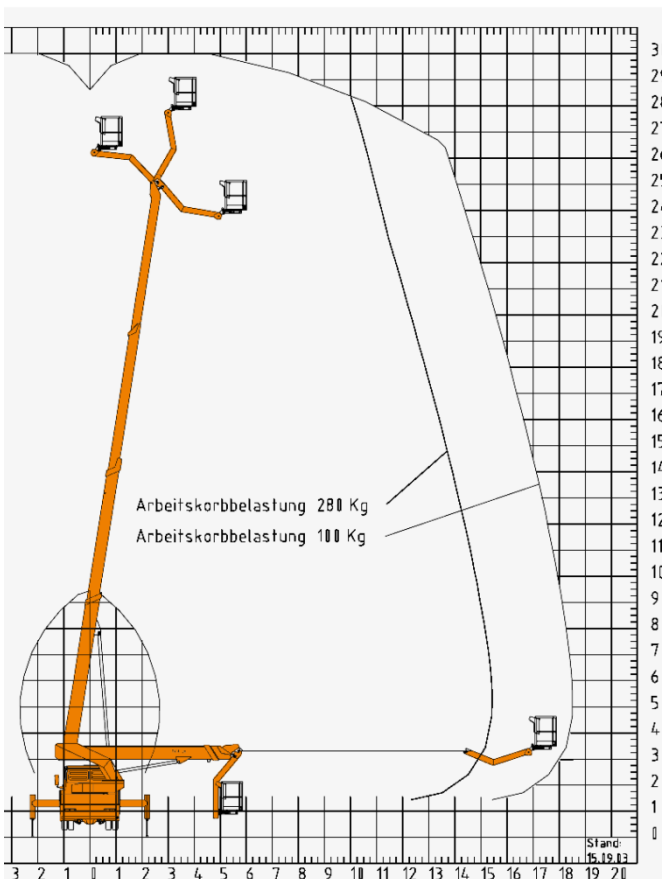

LKW ARBEITSBÜHNE MIT 30,00 M ARBEITSHÖHE

ARBEITSBEREICH

Maximale Arbeitshöhe	30,00 m
Maximale Plattformhöhe	28,00 m
Maximale seitliche Reichweite (100 kg)	18,50 m
Maximale seitliche Reichweite (280 kg)	15,40 m
Schwenkbereich	500°

ARBEITSKORB

Arbeitskorbabmessungen	1,62 x 0,82 m
Tragfähigkeit	280 kg
Korbdrehung	45°/45°

BÜHNENABMESSUNGEN

Länge	7,80 m
Breite	2,53 m
Höhe	3,40 m
Zulässiges Gesamtgewicht	7,49 to
Abstützbreite einseitig	3,30 m
Abstützbreite beidseitig	4,40 m
Antrieb	Diesel
Erforderliche Führerscheinklasse	C 1

Technische Änderungen vorbehalten. Bilder nicht bindend!

- Kompakte Bauweise
- Hohe seitliche Reichweite
- Hohe seitliche Reichweite
- Flexible Abstützung
- Korbarm