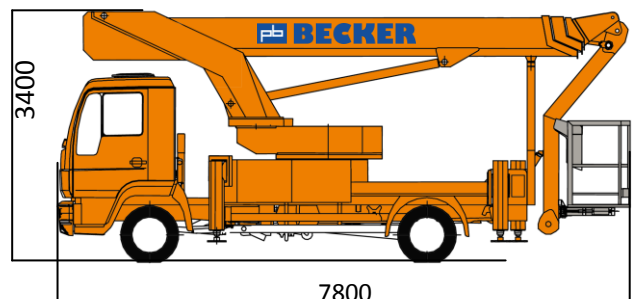

LKW ARBEITSBÜHNE MIT 30,00 M ARBEITSHÖHE

ARBEITSBEREICH

Maximale Arbeitshöhe	30,00 m
Maximale Plattformhöhe	28,00 m
Maximale seitliche Reichweite (100 kg)	18,50 m
Maximale seitliche Reichweite (280 kg)	15,40 m
Schwenkbereich	500°

ARBEITSKORB

Arbeitskorbabmessungen	1,62 x 0,82 m
Tragfähigkeit	280 kg
Korbdrehung	45°/45°

BÜHNENABMESSUNGEN

Länge	7,80 m
Breite	2,53 m
Höhe	3,40 m
Zulässiges Gesamtgewicht	7,49 to
Abstützbreite einseitig	3,30 m
Abstützbreite beidseitig	4,40 m
Antrieb	Diesel
Erforderliche Führerscheinklasse	C 1

Technische Änderungen vorbehalten. Bilder nicht bindend!

- Kompakte Bauweise
- Hohe seitliche Reichweite
- Hohe seitliche Reichweite
- Flexible Abstützung
- Korbarm