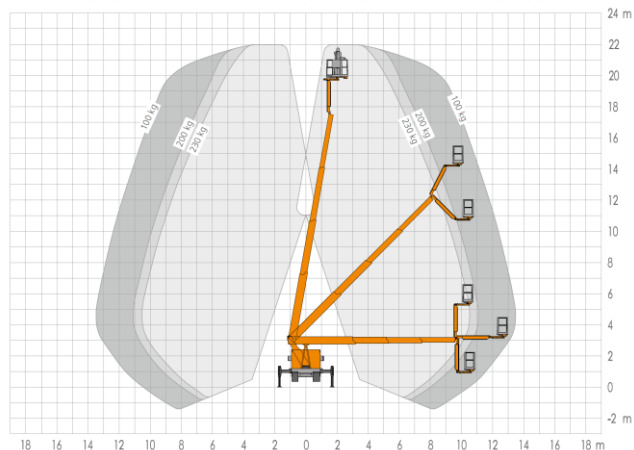

LKW ARBEITSBÜHNE MIT 22,00 M ARBEITSHÖHE

ARBEITSBEREICH

Maximale Arbeitshöhe	22,00 m
Maximale Plattformhöhe	20,00 m
Maximale seitliche Reichweite (100 kg)	16,40 m
Maximale seitliche Reichweite (230 kg)	12,80 m
Schwenkbereich	450°

ARBEITSKORB

Arbeitskorbabmessungen	1,40 x 0,70 m
Tragfähigkeit	230 kg
Korbdrehung	85°/85°

BÜHNENABMESSUNGEN

Länge	6,92 m
Breite	2,20 m
Höhe	2,99 m
Zulässiges Gesamtgewicht	3,49 t
Abstützbreite einseitig	2,75 m
Abstützbreite beidseitig	3,40 m
Antrieb	Diesel
Erforderliche Führerscheinklasse	B/3

- Kompakte Abmaße
- Große seitliche Reichweite
- Beweglicher Korbarm (185°)
- Schnelles Arbeiten durch Mehrfachbewegung

Technische Änderungen vorbehalten. Bilder nicht bindend!