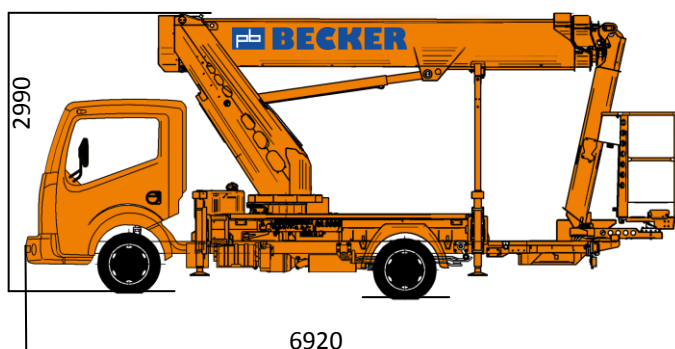

LKW ARBEITSBÜHNE MIT 22,00 M ARBEITSHÖHE

ARBEITSBEREICH

Maximale Arbeitshöhe	22,00 m
Maximale Plattformhöhe	20,00 m
Maximale seitliche Reichweite (100 kg)	16,40 m
Maximale seitliche Reichweite (230 kg)	12,80 m
Schwenkbereich	450°

ARBEITSKORB

Arbeitskorbabmessungen	1,40 x 0,70 m
Tragfähigkeit	230 kg
Korbdrehung	85°/85°

BÜHNENABMESSUNGEN

Länge	6,92 m
Breite	2,20 m
Höhe	2,99 m
Zulässiges Gesamtgewicht	3,49 t
Abstützbreite einseitig	2,75 m
Abstützbreite beidseitig	3,40 m
Antrieb	Diesel
Erforderliche Führerscheinklasse	B/3

- Kompakte Abmaße
- Große seitliche Reichweite
- Beweglicher Korbarm (185°)
- Schnelles Arbeiten durch Mehrfachbewegung

Technische Änderungen vorbehalten. Bilder nicht bindend!