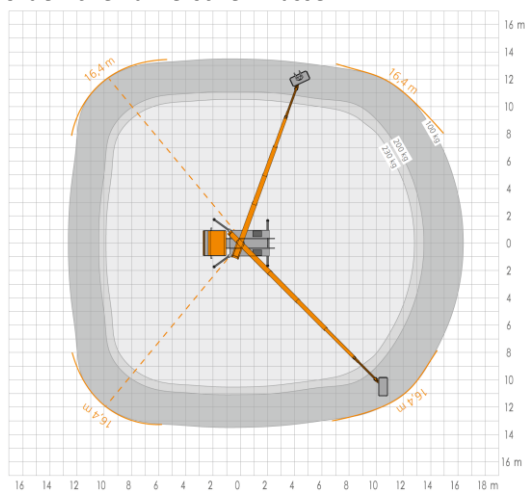

LKW ARBEITSBÜHNE MIT 22,00 M ARBEITSHÖHE

ARBEITSBEREICH

Maximale Arbeitshöhe	22,00 m
Maximale Plattformhöhe	20,00 m
Maximale seitliche Reichweite (100 kg)	16,40 m
Maximale seitliche Reichweite (230 kg)	12,80 m
Schwenkbereich	450°

ARBEITSKORB

Arbeitskorbabmessungen	1,40 x 0,70 m
Tragfähigkeit	230 kg
Korbdrehung	85°/85°

BÜHNENABMESSUNGEN

Länge	6,92 m
Breite	2,20 m
Höhe	2,99 m
Zulässiges Gesamtgewicht	3,49 t
Abstützbreite einseitig	2,75 m
Abstützbreite beidseitig	3,40 m
Antrieb	Diesel
Erforderliche Führerscheinklasse	B/3

- Kompakte Abmaße
- Große seitliche Reichweite
- Beweglicher Korbarm (185°)
- Schnelles Arbeiten durch Mehrfachbewegung

Technische Änderungen vorbehalten. Bilder nicht bindend!