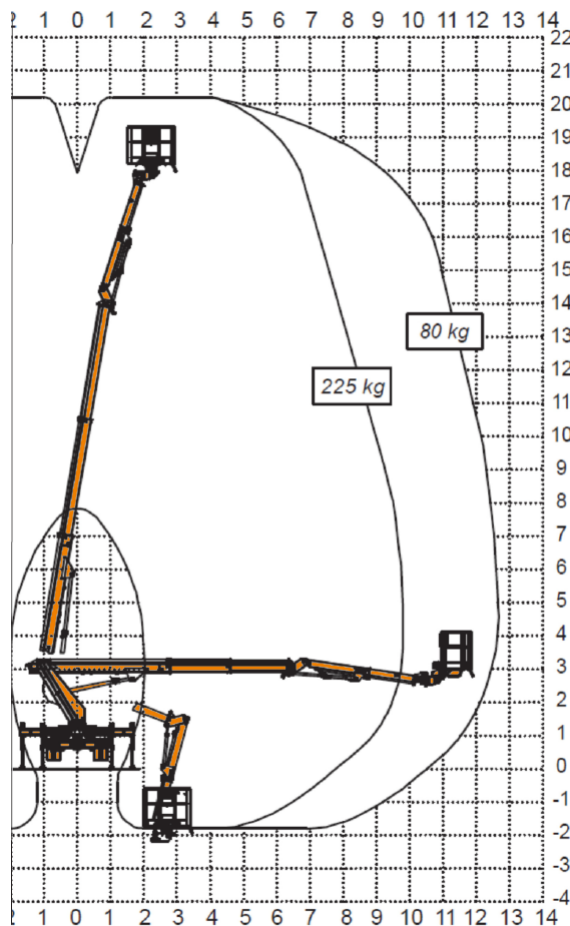

LKW ARBEITSBÜHNE MIT 20,10 M ARBEITSHÖHE

ARBEITSBEREICH

Maximale Arbeitshöhe	20,10 m
Maximale Plattformhöhe	18,10 m
Maximale seitliche Reichweite (80 kg)	12,60 m
Maximale seitliche Reichweite (225 kg)	9,80 m
Schwenkbereich	400°

ARBEITSKORB

Arbeitskorbabmessungen	1,40 x 0,70 m
Tragfähigkeit	225 kg
Korbdrehung	90°/90°

BÜHNENABMESSUNGEN

Länge	6,65 m
Breite	2,05 m
Höhe	3,00 m
Zulässiges Gesamtgewicht	3,49 t
Abstützbreite einseitig	2,75 m
Abstützbreite beidseitig	3,40 m
Antrieb	Diesel
Erforderliche Führerscheinklasse	B

- Hohe Tragfähigkeit (225 kg)
- Variable Abstützung
- Proportionalsteuerung
- Teleskopierbarer Korbarm
- Aufstell-/Einfahrautomatik

Technische Änderungen vorbehalten. Bilder nicht bindend!