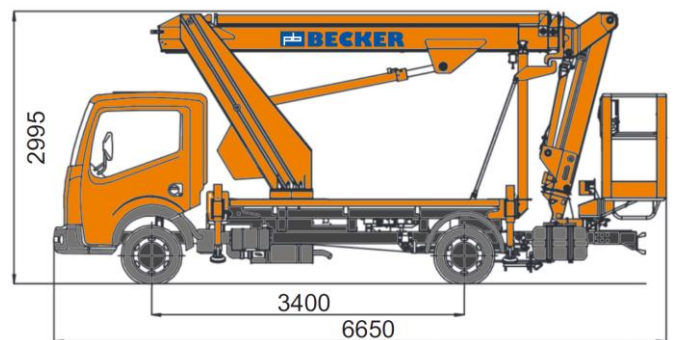

LKW ARBEITSBÜHNE MIT 20,10 M ARBEITSHÖHE

ARBEITSBEREICH

Maximale Arbeitshöhe	20,10 m
Maximale Plattformhöhe	18,10 m
Maximale seitliche Reichweite (80 kg)	12,60 m
Maximale seitliche Reichweite (225 kg)	9,80 m
Schwenkbereich	400°

ARBEITSKORB

Arbeitskorbabmessungen	1,40 x 0,70 m
Tragfähigkeit	225 kg
Korbdrehung	90°/90°

BÜHNENABMESSUNGEN

Länge	6,65 m
Breite	2,05 m
Höhe	3,00 m
Zulässiges Gesamtgewicht	3,49 t
Abstützbreite einseitig	2,75 m
Abstützbreite beidseitig	3,40 m
Antrieb	Diesel
Erforderliche Führerscheinklasse	B

- Hohe Tragfähigkeit (225 kg)
- Variable Abstützung
- Proportionalsteuerung
- Teleskopierbarer Korbarm
- Aufstell-/Einfahrautomatik

Technische Änderungen vorbehalten. Bilder nicht bindend!