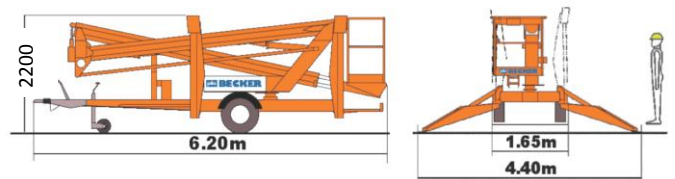

ANHÄNGER ARBEITSBÜHNE MIT 17,10 M ARBEITSHÖHE

ARBEITSBEREICH

Maximale Arbeitshöhe	17,10 m
Maximale Plattformhöhe	15,10 m
Maximale seitliche Reichweite	8,70 m
Schwenkbereich	360°

ARBEITSKORB

Arbeitskorbabmessungen	1,10 x 0,65 m
Tragfähigkeit	200 kg

BÜHNENABMESSUNGEN

Länge	6,20 m
Breite	1,74 m
Höhe	2,22 m
Eigengewicht	2,22 t
Abstützbreite	4,40 m
Antrieb	Batterie
Erforderliche Führerscheinklasse	BE

- Hydraulische Abstützung
- Fahrtrieb
- Vollproportionale Hydrauliksteuerung
- Batterieantrieb (flexibel einsetzbar)