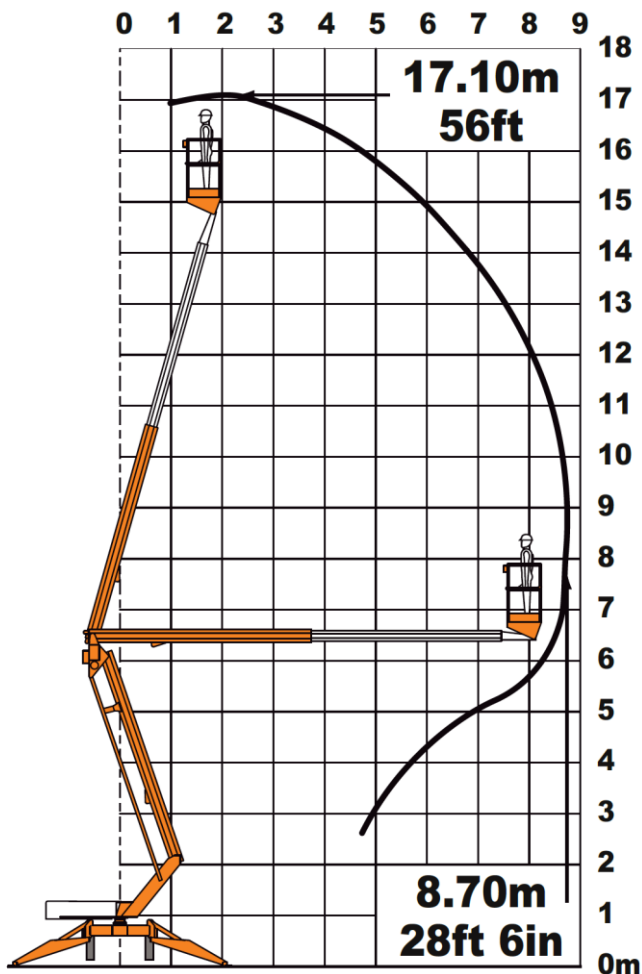

ANHÄNGER ARBEITSBÜHNE MIT 17,10 M ARBEITSHÖHE

ARBEITSBEREICH

Maximale Arbeitshöhe	17,10 m
Maximale Plattformhöhe	15,10 m
Maximale seitliche Reichweite	8,70 m
Schwenkbereich	360°

ARBEITSKORB

Arbeitskorbabmessungen	1,10 x 0,65 m
Tragfähigkeit	200 kg

BÜHNENABMESSUNGEN

Länge	6,20 m
Breite	1,74 m
Höhe	2,22 m
Eigengewicht	2,22 t
Abstützbreite	4,40 m
Antrieb	Batterie
Erforderliche Führerscheinklasse	BE

- Hydraulische Abstützung
- Fahrtrieb
- Vollproportionale Hydrauliksteuerung
- Batterieantrieb (flexibel einsetzbar)