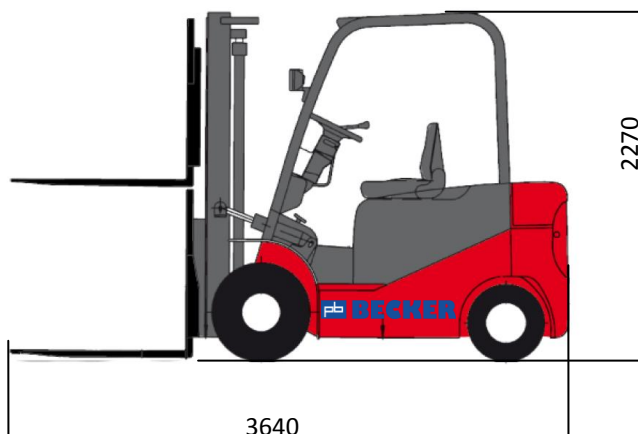

## MASTSTAPLER MIT 3000 KG TRAGLAST

### TECHNISCHE DATEN

Hubhöhe mit Triplex Mast	4,80 m
Tragkraft	3000 kg
Freihub	1,50 m

### FAHRZEUGEIGENSCHAFTEN

Länge	3,64 m
Breite	1,26 m
Höhe	2,27 m
Eigengewicht	5,05 to
Antrieb	Elektro

### GABELABMESSUNG

Länge	1,15 m
Breite	0,12 m
Höhe	0,04 m

- Dach- und Frontscheibe mit Wischer
- Beleuchtungsanlage
- Integrierter Seitenschieber
- Nicht markierende Reifen
- Hydraulikkreislauf mit Verschlauchung zum Gabelträger