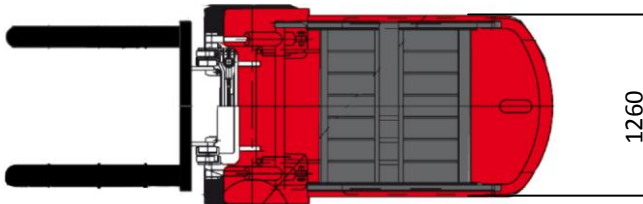

### TECHNISCHE DATEN

Hubhöhe mit Triplex Mast	4,80 m
Tragkraft	3000 kg
Freihub	1,50 m

### FAHRZEUGEIGENSCHAFTEN

Länge	3,64 m
Breite	1,26 m
Höhe	2,27 m
Eigengewicht	5,05 to
Antrieb	Elektro

### GABELABMESSUNG

Länge	1,15 m
Breite	0,12 m
Höhe	0,04 m

- Dach- und Frontscheibe mit Wischer
- Beleuchtungsanlage
- Integrierter Seitenschieber
- Nicht markierende Reifen
- Hydraulikkreislauf mit Verschlauchung zum Gabelträger