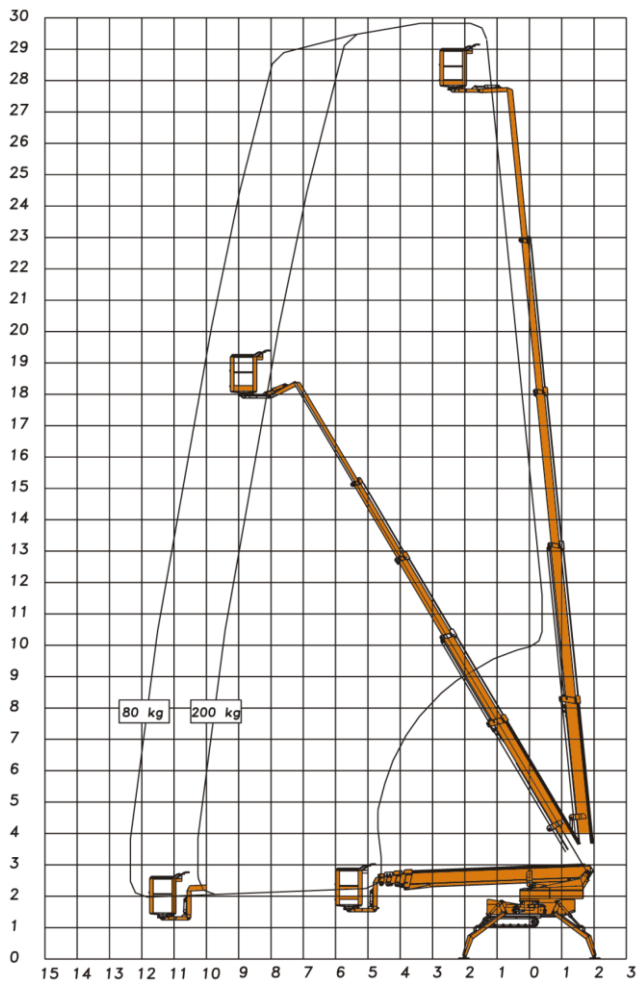

KETTEN ARBEITSBÜHNE MIT 29,70 M ARBEITSHÖHE

ARBEITSBEREICH

Maximale Arbeitshöhe	29,70 m
Maximale Plattformhöhe	27,70 m
Maximale seitliche Reichweite (80 kg)	12,60 m
Schwenkbereich	400°

ARBEITSKORB

Arbeitskorbabmessungen	1,25 x 0,80 m
Tragfähigkeit	200 kg
Korbdrehung	41°/41°

BÜHNENABMESSUNGEN

Länge	8,00 m
Breite	1,10 m
Höhe	1,99 m
Abstützbreite	4,60 m
Aufstellneigung	21,8°
Antrieb	Batterie/Diesel
Eigengewicht	3,78 t

Technische Änderungen vorbehalten. Bilder nicht bindend!

- Geringes Eigengewicht
- Geringe Breite
- Geeignet für schwieriges Gelände
- Funkfernsteuerung