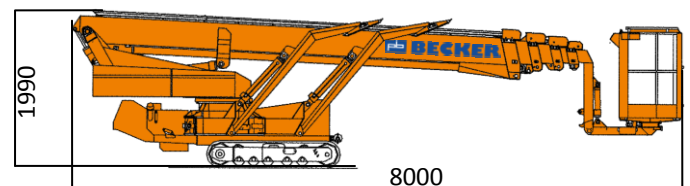

KETTEN ARBEITSBÜHNE MIT 29,70 M ARBEITSHÖHE

ARBEITSBEREICH

Maximale Arbeitshöhe	29,70 m
Maximale Plattformhöhe	27,70 m
Maximale seitliche Reichweite (80 kg)	12,60 m
Schwenkbereich	400°

ARBEITSKORB

Arbeitskorbabmessungen	1,25 x 0,80 m
Tragfähigkeit	200 kg
Korbdrehung	41°/41°

BÜHNENABMESSUNGEN

Länge	8,00 m
Breite	1,10 m
Höhe	1,99 m
Abstützbreite	4,60 m
Aufstellneigung	21,8°
Antrieb	Batterie/Diesel
Eigengewicht	3,78 t

Technische Änderungen vorbehalten. Bilder nicht bindend!

- Geringes Eigengewicht
- Geringe Breite
- Geeignet für schwieriges Gelände
- Funkfernsteuerung