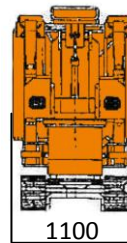

KETTEN ARBEITSBÜHNE MIT 29,70 M ARBEITSHÖHE

ARBEITSBEREICH

Maximale Arbeitshöhe	29,70 m
Maximale Plattformhöhe	27,70 m
Maximale seitliche Reichweite (80 kg)	12,60 m
Schwenkbereich	400°

ARBEITSKORB

Arbeitskorbabmessungen	1,25 x 0,80 m
Tragfähigkeit	200 kg
Korbdrehung	41°/41°

BÜHNENABMESSUNGEN

Länge	8,00 m
Breite	1,10 m
Höhe	1,99 m
Abstützbreite	4,60 m
Aufstellneigung	21,8°
Antrieb	Batterie/Diesel
Eigengewicht	3,78 t

Technische Änderungen vorbehalten. Bilder nicht bindend!

- Geringes Eigengewicht
- Geringe Breite
- Geeignet für schwieriges Gelände
- Funkfernsteuerung