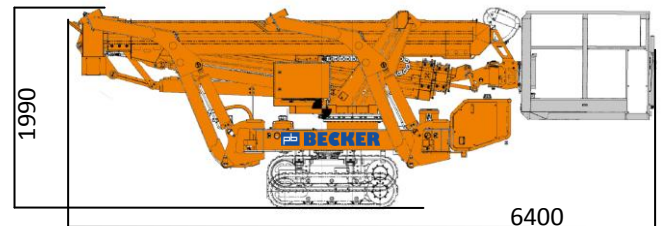

KETTEN ARBEITSBÜHNE MIT 21,00 M ARBEITSHÖHE

ARBEITSBEREICH

Maximale Arbeitshöhe	21,00 m
Maximale Plattformhöhe	19,00 m
Maximale seitliche Reichweite (250 kg)	12,00 m
Schwenkbereich	450°

ARBEITSKORB

Arbeitskorbabmessungen	1,42 x 0,77 m
Tragfähigkeit	250 kg
Korbdrehung	90°/90°

BÜHNENABMESSUNGEN

Länge mit Korb	6,40 m
Länge ohne Korb	5,00 m
Breite	0,98 m
Höhe	1,99 m
Abstützbreite maximal	4,70 m
Abstützbreite minimal	2,50 m
Antrieb	Elektro-/Diesel
Eigengewicht	2,98 t

Technische Änderungen vorbehalten. Bilder nicht bindend!

- Sehr kompakt/ schmal
- Markierungsfreie Gummiketten
- Mit Lafette vermietbar
- Elektro-/ Dieselantrieb (vielseitig einsetzbar)