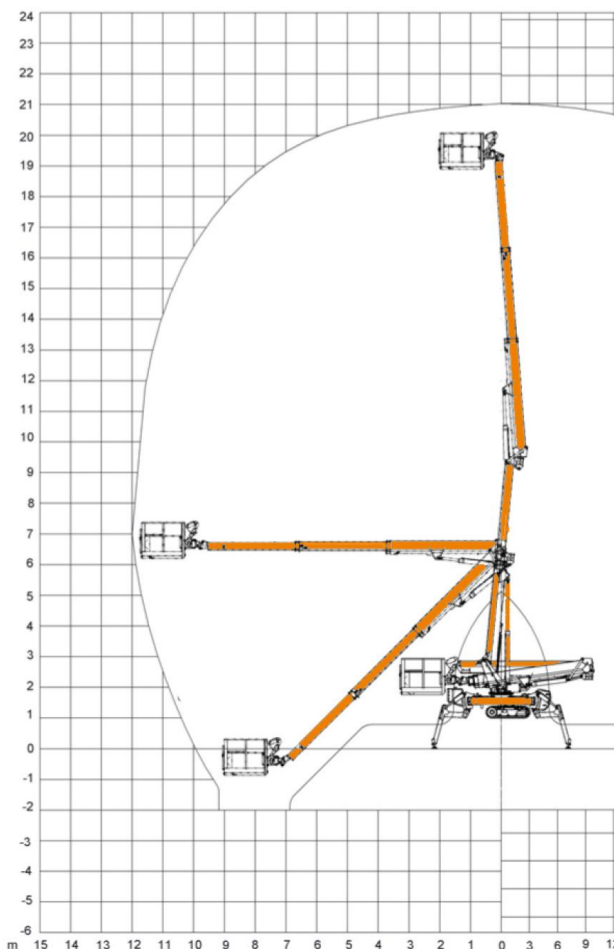

KETTEN ARBEITSBÜHNE MIT 21,00 M ARBEITSHÖHE

ARBEITSBEREICH

Maximale Arbeitshöhe	21,00 m
Maximale Plattformhöhe	19,00 m
Maximale seitliche Reichweite (250 kg)	12,00 m
Schwenkbereich	450°

ARBEITSKORB

Arbeitskorbabmessungen	1,42 x 0,77 m
Tragfähigkeit	250 kg
Korbdrehung	90°/90°

BÜHNENABMESSUNGEN

Länge mit Korb	6,40 m
Länge ohne Korb	5,00 m
Breite	0,98 m
Höhe	1,99 m
Abstützbreite maximal	4,70 m
Abstützbreite minimal	2,50 m
Antrieb	Elektro-/Diesel
Eigengewicht	2,98 t

Technische Änderungen vorbehalten. Bilder nicht bindend!