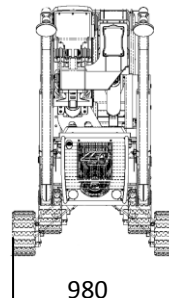

KETTEN ARBEITSBÜHNE MIT 21,00 M ARBEITSHÖHE

ARBEITSBEREICH

Maximale Arbeitshöhe	21,00 m
Maximale Plattformhöhe	19,00 m
Maximale seitliche Reichweite (250 kg)	12,00 m
Schwenkbereich	450°

ARBEITSKORB

Arbeitskorbabmessungen	1,42 x 0,77 m
Tragfähigkeit	250 kg
Korbdrehung	90°/90°

BÜHNENABMESSUNGEN

Länge mit Korb	6,40 m
Länge ohne Korb	5,00 m
Breite	0,98 m
Höhe	1,99 m
Abstützbreite maximal	4,70 m
Abstützbreite minimal	2,50 m
Antrieb	Elektro-/Diesel
Eigengewicht	2,98 t

Technische Änderungen vorbehalten. Bilder nicht bindend!