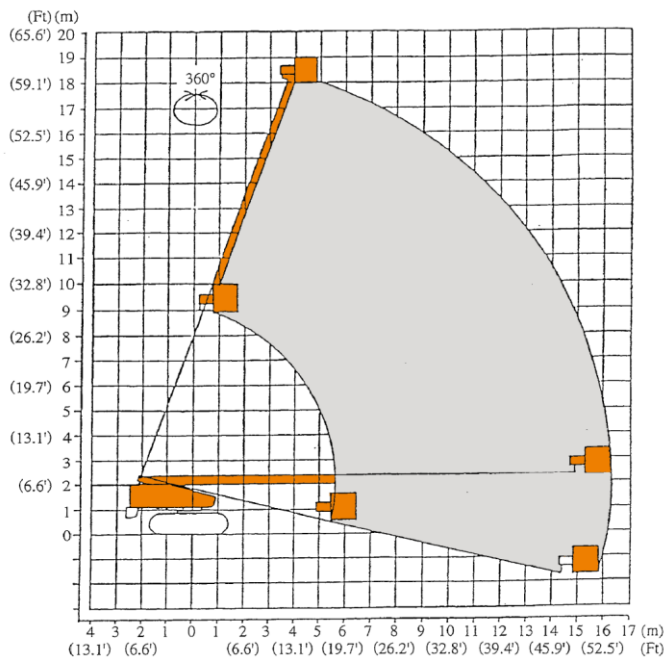

KETTEN ARBEITSBÜHNE MIT 20,00 M ARBEITSHÖHE

ARBEITSBEREICH

Maximale Arbeitshöhe	20,00 m
Maximale Plattformhöhe	18,00 m
Maximale seitliche Reichweite	16,50 m
Schwenkbereich	360° endlos

ARBEITSKORB

Arbeitskorbabmessungen	1,80 x 0,75 m
Tragfähigkeit	250 kg
Korbdrehung	90°/90°

BÜHNENABMESSUNGEN

Länge	8,61 m
Breite	2,46 m
Höhe	2,50 m
Antrieb	Diesel
Eigengewicht	13,5 t

Technische Änderungen vorbehalten. Bilder nicht bindend!

- Extrem Geländegängig
- Hohe Steigfähigkeit
- Sehr wendig
- Sehr robust