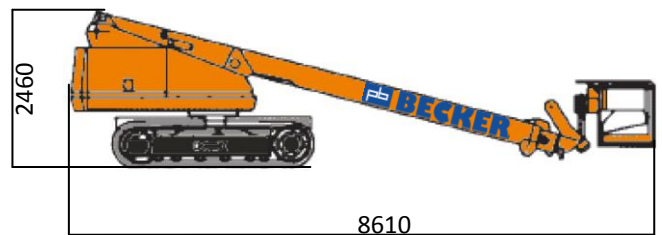

KETTEN ARBEITSBÜHNE MIT 20,00 M ARBEITSHÖHE

ARBEITSBEREICH

Maximale Arbeitshöhe	20,00 m
Maximale Plattformhöhe	18,00 m
Maximale seitliche Reichweite	16,50 m
Schwenkbereich	360° endlos

ARBEITSKORB

Arbeitskorbabmessungen	1,80 x 0,75 m
Tragfähigkeit	250 kg
Korbdrehung	90°/90°

BÜHNENABMESSUNGEN

Länge	8,61 m
Breite	2,46 m
Höhe	2,50 m
Antrieb	Diesel
Eigengewicht	13,5 t

Technische Änderungen vorbehalten. Bilder nicht bindend!

- Extrem Geländegängig
- Hohe Steigfähigkeit
- Sehr wendig
- Sehr robust