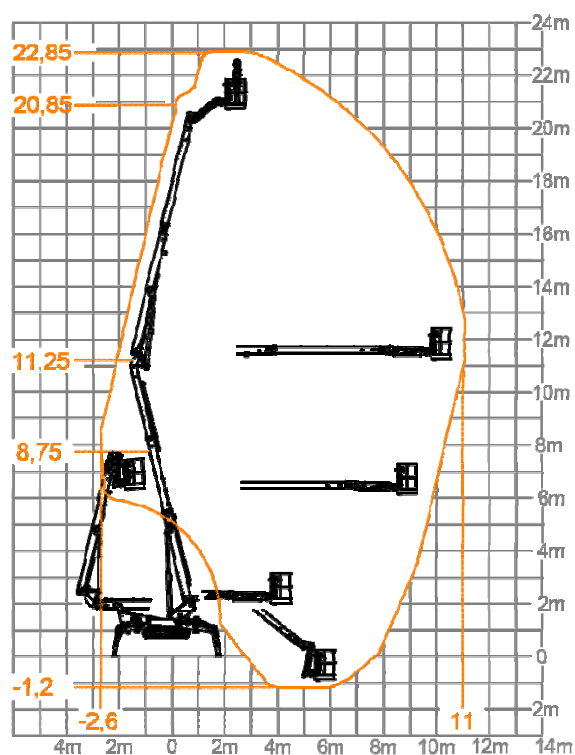

KETTEN ARBEITSBÜHNE MIT 22,85 M ARBEITSHÖHE

ARBEITSBEREICH

Maximale Arbeitshöhe	22,85 m
Maximale Plattformhöhe	20,85 m
Maximale seitliche Reichweite	11,00 m
Schwenkbereich	360°

ARBEITSKORB

Arbeitskorbadmessungen	1,19 m x 0,73 m
Tragfähigkeit	230 kg
Korbdrehung	90°/90°

BÜHNENABMESSUNGEN

Länge	6,68 m
Breite	1,19 m
Höhe	1,93 m
Eigengewicht	3,78 t
Antrieb	Batterie/Diesel
Steigfähigkeit	40 %

Maschinenbild
folgt.

- Kompakt und Schmal
- Elektro-/ Dieselantrieb (vielseitig einsetzbar)