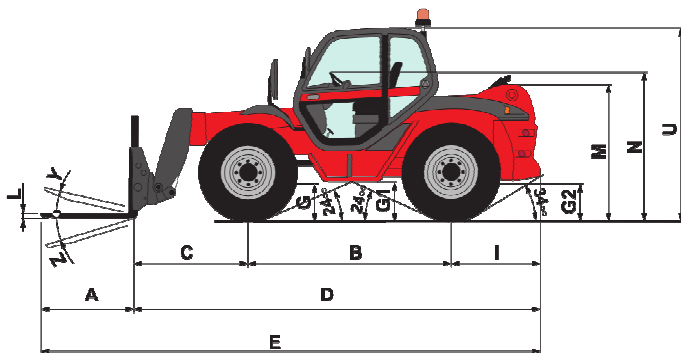

TSS 860

Teleskopstapler

- 8,10 m Hubhöhe
- Allradantrieb - Allradlenkung

TSS Special Tools

- Schaufel bis 3,0 m
- Lasthaken 6,0 t
- Gabel 1,2 m

BECKER

Technische Daten									MA
Abmessungen in m									
A	B	C	D	E	F	I	J	U	W
1,20	2,73	1,54	5,36	6,56	1,93	1,09	0,86	2,45	2,40
Hubhöhe:				8,10 m					
Nenntragkraft:				6.000 kg					
Max. Reichweite:				4,80 m					
Niveaueingleich Vorderachse::				±10 Grad					
Zugkraft im Lastbetrieb:				11.200 daN					
Eigengewicht:				11.515 kg					