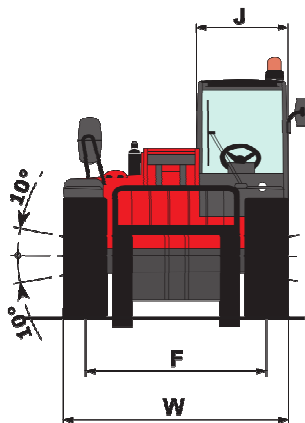

TSS 860

Teleskopstapler

- 8,10 m Hubhöhe
- Allradantrieb - Allradlenkung

TSS Special Tools

- Schaufel bis 3,0 m
- Lasthaken 6,0 t
- Gabel 1,2 m

BECKER

Technische Daten									MA
Abmessungen in m									
A	B	C	D	E	F	I	J	U	W
1,20	2,73	1,54	5,36	6,56	1,93	1,09	0,86	2,45	2,40
Hubhöhe:				8,10 m					
Nenntragkraft:				6.000 kg					
Max. Reichweite:				4,80 m					
Niveaueingleich Vorderachse::				±10 Grad					
Zugkraft im Lastbetrieb:				11.200 daN					
Eigengewicht:				11.515 kg					