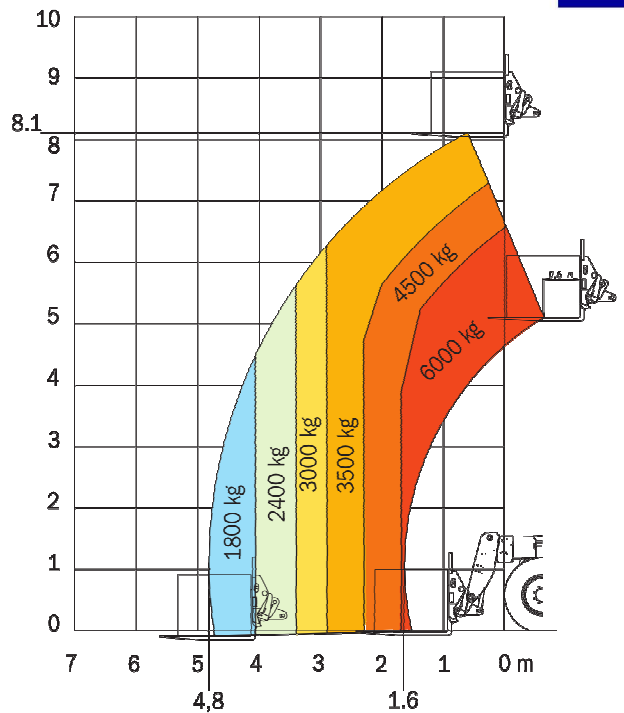

TSS 860

Teleskopstapler

- 8,10 m Hubhöhe
- Allradantrieb - Allradlenkung

TSS Special Tools

- Schaufel bis 3,0 m
- Lasthaken 6,0 t
- Gabel 1,2 m

BECKER

Technische Daten									MA
Abmessungen in m									
A	B	C	D	E	F	I	J	U	W
1,20	2,73	1,54	5,36	6,56	1,93	1,09	0,86	2,45	2,40
Hubhöhe:				8,10 m					
Nenntragkraft:				6.000 kg					
Max. Reichweite:				4,80 m					
Niveaueingleich Vorderachse::				±10 Grad					
Zugkraft im Lastbetrieb:				11.200 daN					
Eigengewicht:				11.515 kg					