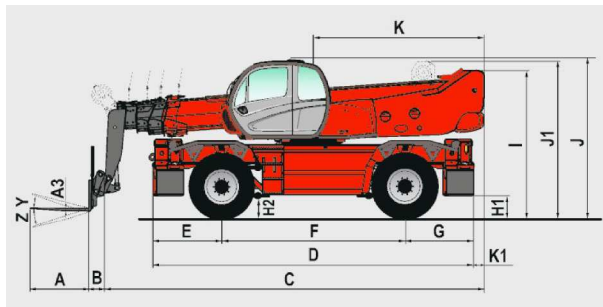

TSR 3050

Teleskopstapler

- 29,70 m Hubhöhe
- Hydrostatischer Antrieb
- Allradantrieb - Allradlenkung
- 4 x Niveaueingleich
- Variable Abstützung

TSR Special Tools

- Winde 6 t & 12 t
- Winde 3 t & 5 t
- Gabel
- Kranausleger
- Arbeitskorb
- Lasthaken
- Funkfernsteuerung

Technische Daten							MA
Abmessungen in m							
A	B	C	D	J	M	N	O
1,20	0,32	7,78	6,78	3,18	2,49	6,49	7,10
Hubhöhe:				29,70 m			
Tragkraft:				4.999 kg			
Max. Reichweite:				25,50 m			
Drehkranz drehbar::				endlos			
Zugkraft im Lastbetrieb:				10.500 daN			
Eigengewicht:				22.860 kg			