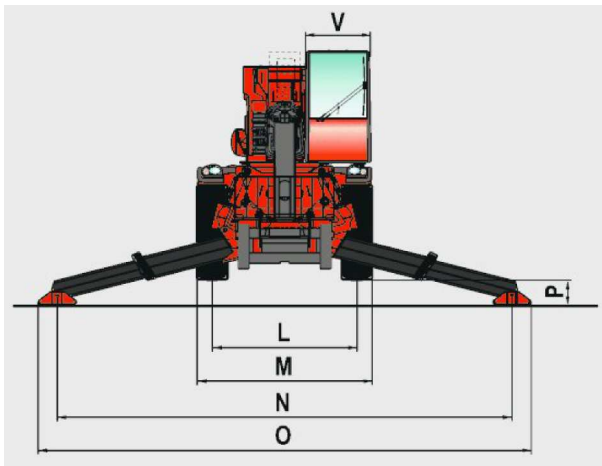

TSR 3050

Teleskopstapler

- 29,70 m Hubhöhe
- Hydrostatischer Antrieb
- Allradantrieb - Allradlenkung
- 4 x Niveaueingleich
- Variable Abstützung

TSR Special Tools

- Winde 6 t & 12 t
- Winde 3 t & 5 t
- Gabel
- Kranausleger
- Arbeitskorb
- Lasthaken
- Funkfernsteuerung

Technische Daten							MA
Abmessungen in m							
A	B	C	D	J	M	N	O
1,20	0,32	7,78	6,78	3,18	2,49	6,49	7,10
Hubhöhe:				29,70 m			
Tragkraft:				4.999 kg			
Max. Reichweite:				25,50 m			
Drehkranz drehbar::				endlos			
Zugkraft im Lastbetrieb:				10.500 daN			
Eigengewicht:				22.860 kg			