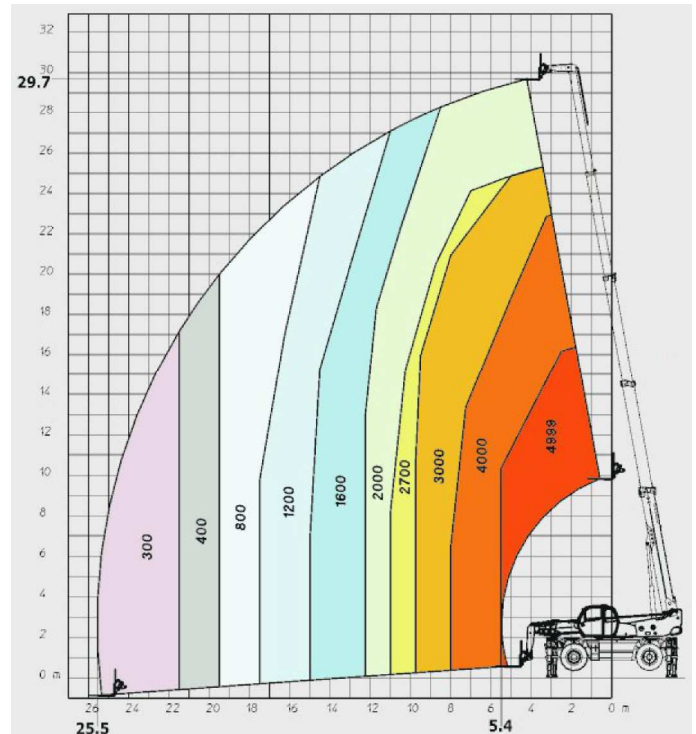

TSR 3050

Teleskopstapler

- 29,70 m Hubhöhe
- Hydrostatischer Antrieb
- Allradantrieb - Allradlenkung
- 4 x Niveaueingleich
- Variable Abstützung

TSR Special Tools

- Winde 6 t & 12 t
- Winde 3 t & 5 t
- Gabel
- Kranausleger
- Arbeitskorb
- Lasthaken
- Funkfernsteuerung

Technische Daten							MA
Abmessungen in m							
A	B	C	D	J	M	N	O
1,20	0,32	7,78	6,78	3,18	2,49	6,49	7,10
Hubhöhe:				29,70 m			
Tragkraft:				4.999 kg			
Max. Reichweite:				25,50 m			
Drehkranz drehbar::				endlos			
Zugkraft im Lastbetrieb:				10.500 daN			
Eigengewicht:				22.860 kg			