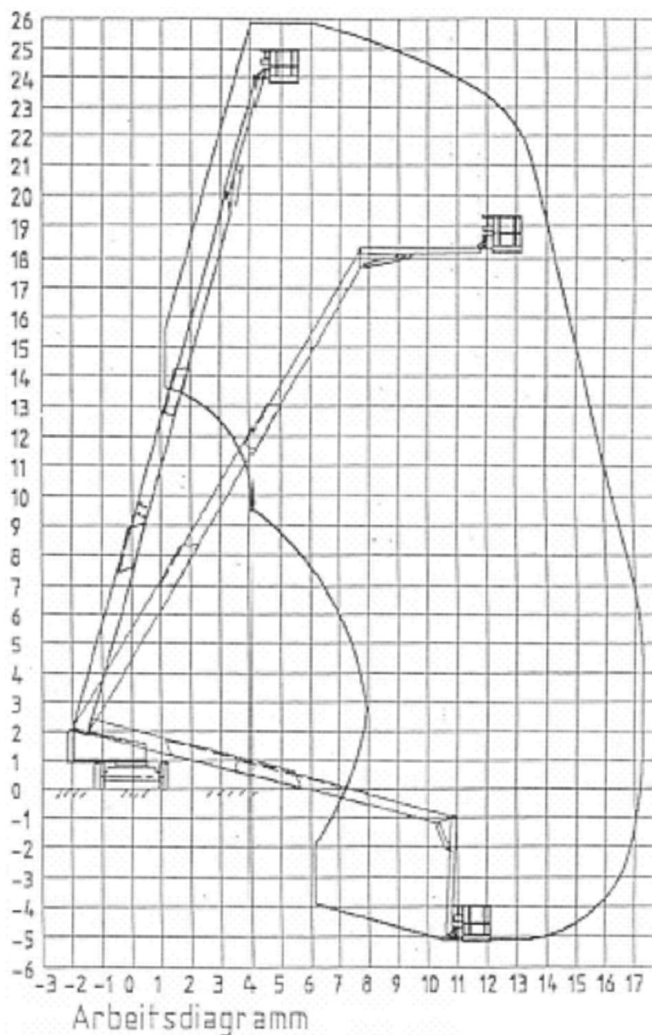

## Teleskop Arbeitsbühne mit 26,50 m Arbeitshöhe

- geländegängig

Erstzulassung:	1994
UVV bis:	01.02.2009
TÜV bis:	

**BECKER**

Kontakt:

**HAUPTVERWALTUNG DENZLINGEN**

Roman Früh  
Tel.: +49 (0) 7666 / 93 00-434  
Fax: +49 (0) 7666 / 93 00 503  
E-Mail: r.frueh@becker.eu

## Teleskop Arbeitsbühne mit 26,50 m Arbeitshöhe

- geländegängig

<b>Technische Daten</b>	<b>TK</b>
<b>Arbeitsbereich</b>	
Arbeitshöhe:	26,50 m
Standhöhe:	24,50 m
Tragkraft:	250 kg
<b>Arbeitskorb</b>	
Länge:	2,00 m
Breite:	1,00 m
<b>Bühnenabmessungen</b>	
Länge:	9,44 m
Breite:	2,50 m
Höhe:	2,45 m
Eigengewicht:	13,92 to