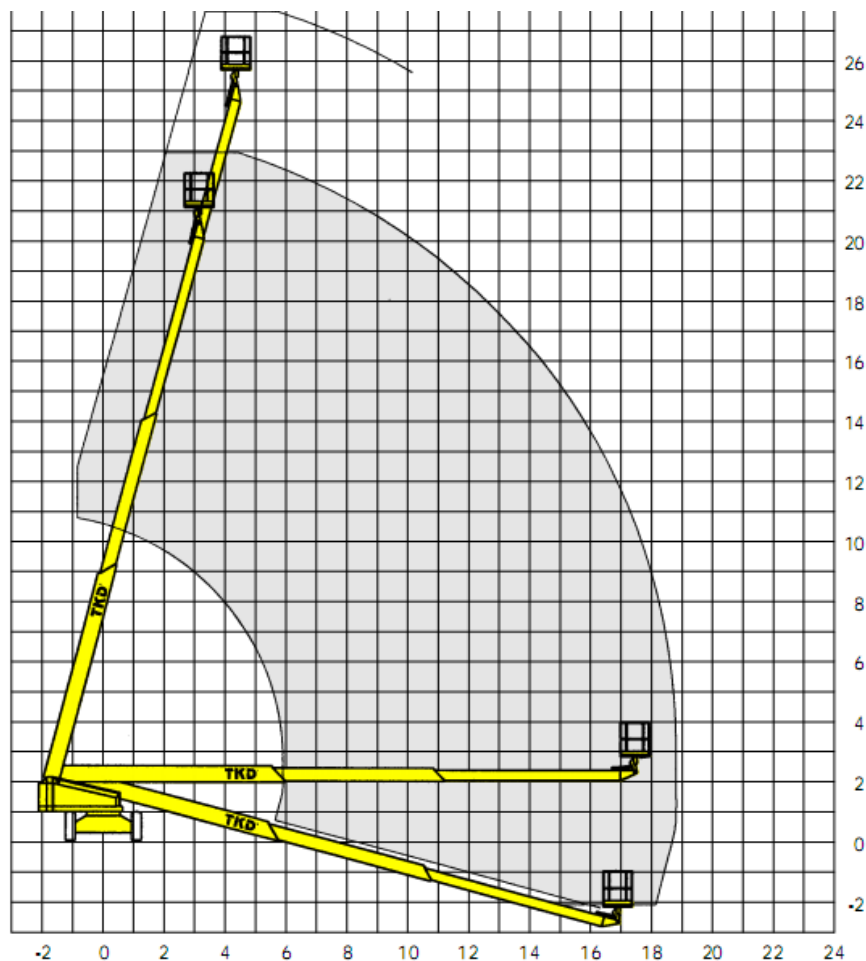

T 240 / 00148

Teleskop Arbeitsbühne mit 24,20 m Arbeitshöhe

Erstzulassung:	1994
UVV bis:	31.07.2008
TÜV bis:	

BECKER

Kontakt:

HAUPTVERWALTUNG DENZLINGEN

Roman Früh
Tel.: +49 (0) 7666 / 93 00-434
Fax: +49 (0) 7666 / 93 00 503
E-Mail: r.frueh@becker.eu

T 240 / 00148

Teleskop Arbeitsbühne mit 24,20 m Arbeitshöhe

BECKER

Technische Daten		TKD
Arbeitsbereich		
Arbeitshöhe:	24,20 m	
Standhöhe:	22,20 m	
Tragkraft:	250 kg	
Arbeitskorb		
Länge:	2,00 m	
Breite:	0,97 m	
Bühnenabmessungen		
Länge:	9,30 m	
Breite:	2,50 m	
Höhe:	2,90 m	
Eigengewicht:	10,75 to	