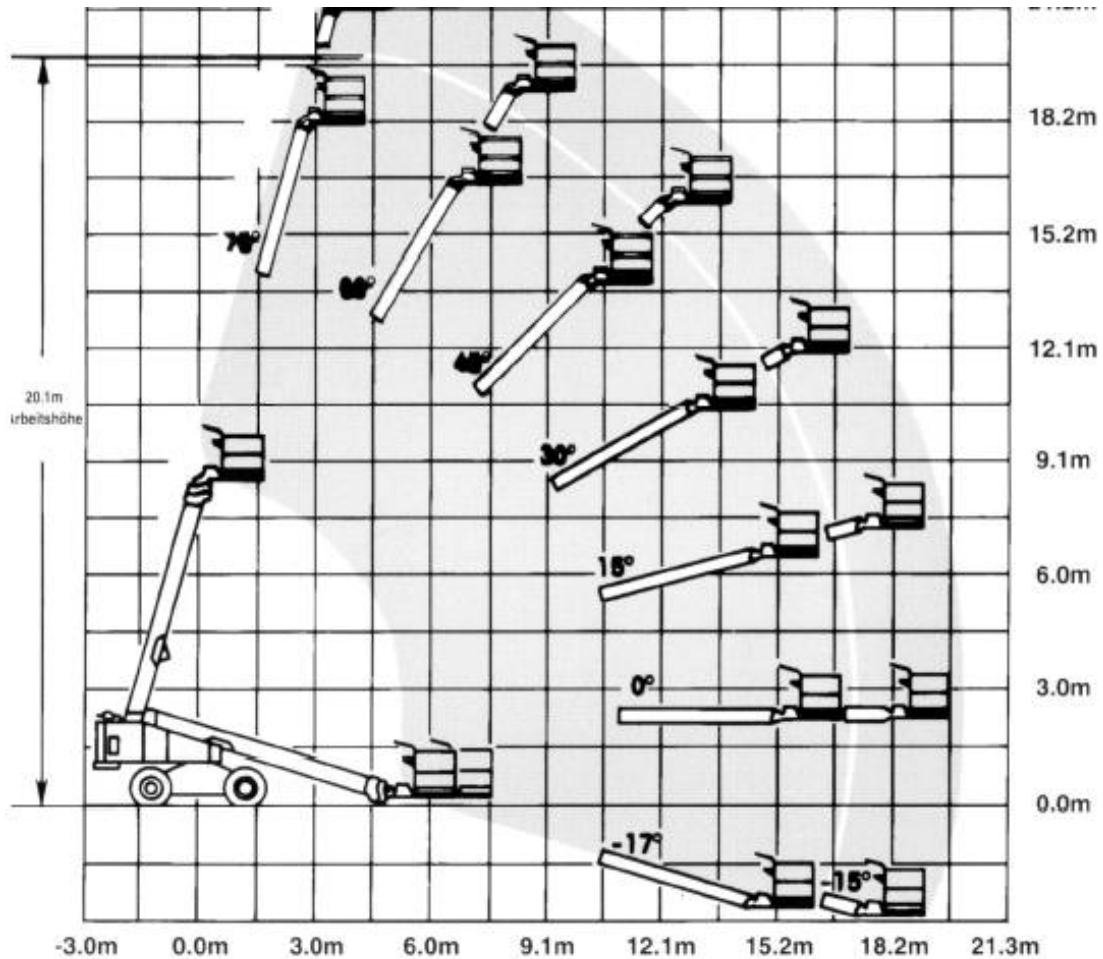

## Teleskop Arbeitsbühne mit 21,40 m Arbeitshöhe

- Hohe seitliche Reichweite 13,4 m
- Hohe Tragkraft 340 kg

Erstzulassung:	1992
UVV bis:	31.12.2008
TÜV bis:	

Kontakt:

**HAUPTVERWALTUNG DENZLINGEN**

Roman Früh  
Tel.: +49 (0) 7666 / 93 00-434  
Fax: +49 (0) 7666 / 93 00 503  
E-Mail: r.frueh@becker.eu

## Teleskop Arbeitsbühne mit 21,40 m Arbeitshöhe

- Hohe seitliche Reichweite 13,4 m
- Hohe Tragkraft 340 kg

Technische Daten		GR
<b>Arbeitsbereich</b>		
Arbeitshöhe:	21,40 m	
Standhöhe:	19,40 m	
Tragkraft:	340 kg	
<b>Arbeitskorb</b>		
Länge:	1,83 m	
Breite:	1,07 m	
<b>Bühnenabmessungen</b>		
Länge:	9,07 m	
Breite:	2,41 m	
Höhe:	2,54 m	
Eigengewicht:	13,47 to	