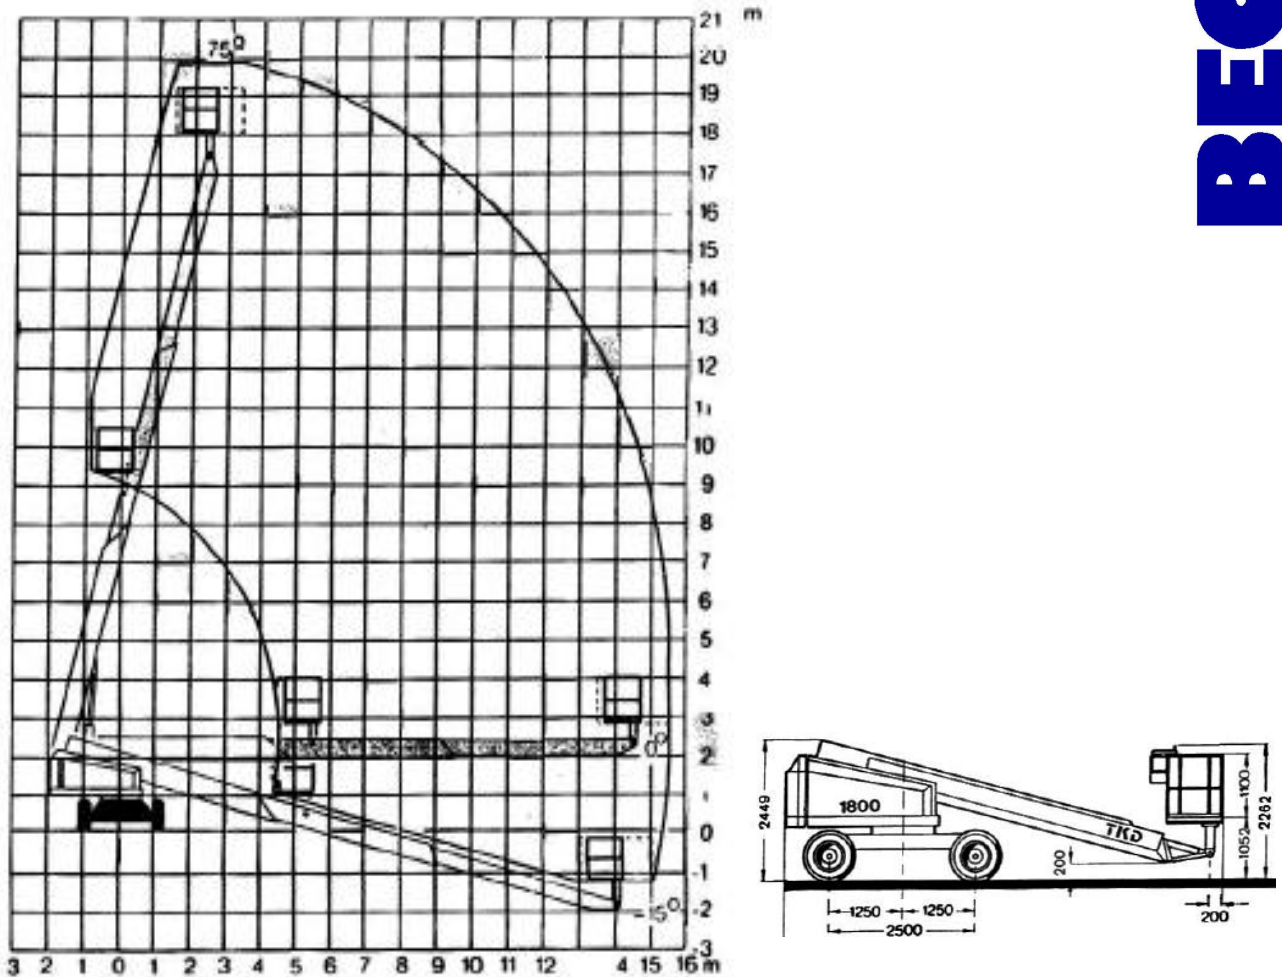

T 200 / 00256

BECKER

Teleskop Arbeitsbühne mit 20 m Arbeitshöhe

- Korbverbreiterung auf 4,00 oder 5,00 m

Erstzulassung	1998
UVV bis:	31.01.2009
TÜV bis:	

Kontakt:

HAUPTVERWALTUNG DENZLINGEN

Roman Früh
Tel.: +49 (0) 7666 / 93 00-434
Fax: +49 (0) 7666 / 93 00 503
E-Mail: r.frueh@becker.eu

T 200 / 00256

Teleskop Arbeitsbühne mit 20 m Arbeitshöhe

- Korbverbreiterung auf 4,00 oder 5,00 m

Technische Daten		TK
Arbeitsbereich		
Arbeitshöhe:	20,00 m	
Standhöhe:	18,00 m	
Tragkraft:	250 kg	
Arbeitskorb		
Länge:	2,10 m	
Breite:	0,97 m	
Bühnenabmessungen		
Länge:	7,50 m	
Breite:	2,50 m	
Höhe:	2,60 m	
Eigengewicht:	10,53 to	