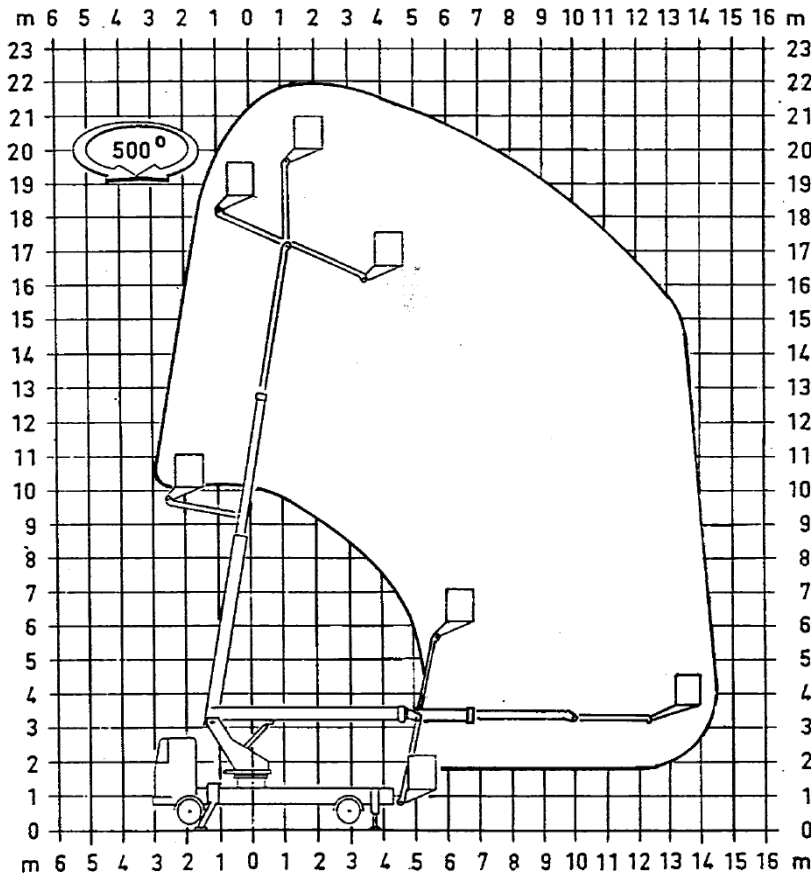

## LKW Arbeitsbühne mit 22 m Arbeitshöhe

- max. seitliche Reichweite bis zu 14,5 m
- Korbtraglast 200 kg
- Sehr beweglich am Objekt durch 2,50 m Korbarm

Erstzulassung:	1992
UVV bis:	31.10.2009
TÜV bis:	31.05.2009

## LKW Arbeitsbühne mit 22 m Arbeitshöhe

- max. seitliche Reichweite bis zu 14,5 m
- Korbtraglast 200 kg
- Sehr beweglich am Objekt durch 2,50 m Korbarm

Technische Daten		WU
<b>Arbeitsbereich</b>		
Arbeitshöhe:	22,00 m	
Standhöhe:	20,00 m	
Max. seitliche Reichweite:	15,00 m	
Tragkraft:	200 kg	
<b>Arbeitskorb</b>		
Länge:	1,55 m	
Breite:	0,86 m	
<b>Bühnenabmessungen</b>		
Länge:	9,35 m	
Breite:	2,48 m	
Höhe:	3,40 m	
Eigengewicht:	7,49 to	
Abstützbreite:	3,80 m	
<b>Erforderliche Führerscheinklasse:</b>	C1 oder Kl. 3	