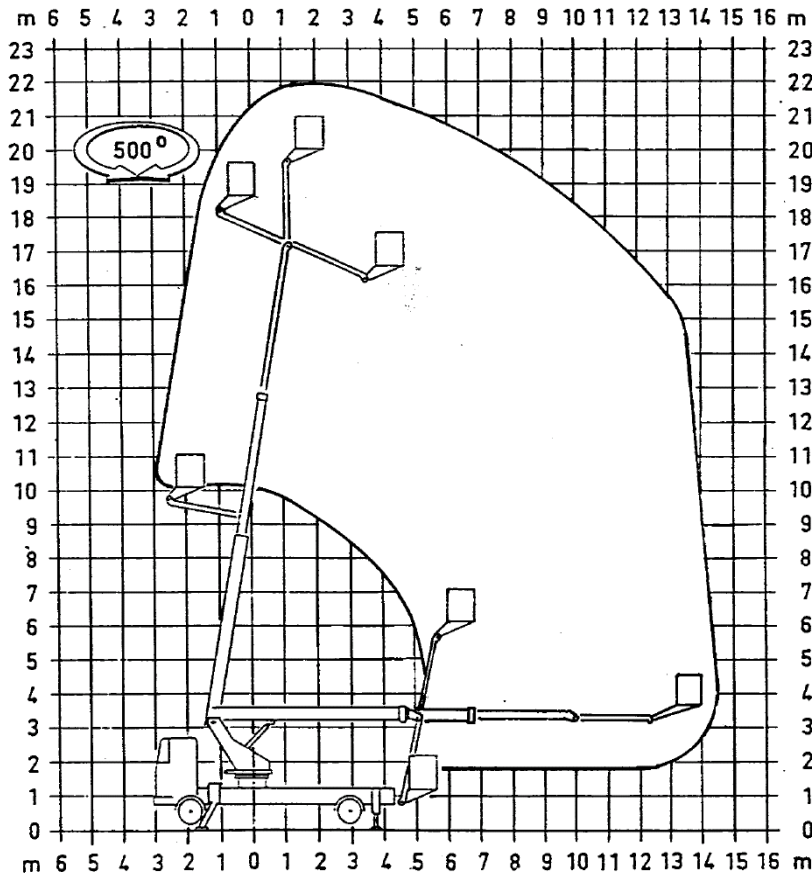

## LKW Arbeitsbühne mit 22 m Arbeitshöhe

- max. seitliche Reichweite bis zu 14,5 m
- Korbtraglast 200 kg
- Sehr beweglich am Objekt durch 2,50 m Korbarm

Erstzulassung:	1991
UVV bis:	30.06.2009
TÜV bis:	31.08.2009

## LKW Arbeitsbühne mit 22 m Arbeitshöhe

- max. seitliche Reichweite bis zu 14,5 m
- Korbtraglast 200 kg
- Sehr beweglich am Objekt durch 2,50 m Korbarm

Technische Daten		WU
<b>Arbeitsbereich</b>		
Arbeitshöhe:	22,00 m	
Standhöhe:	20,00 m	
Max. seitliche Reichweite:	15,00 m	
Tragkraft:	200 kg	
<b>Arbeitskorb</b>		
Länge:	1,55 m	
Breite:	0,86 m	
<b>Bühnenabmessungen</b>		
Länge:	9,35 m	
Breite:	2,48 m	
Höhe:	3,40 m	
Eigengewicht:	7,49 to	
Abstützbreite:	3,80 m	
<b>Erforderliche Führerscheinklasse:</b>	C1 oder Kl. 3	