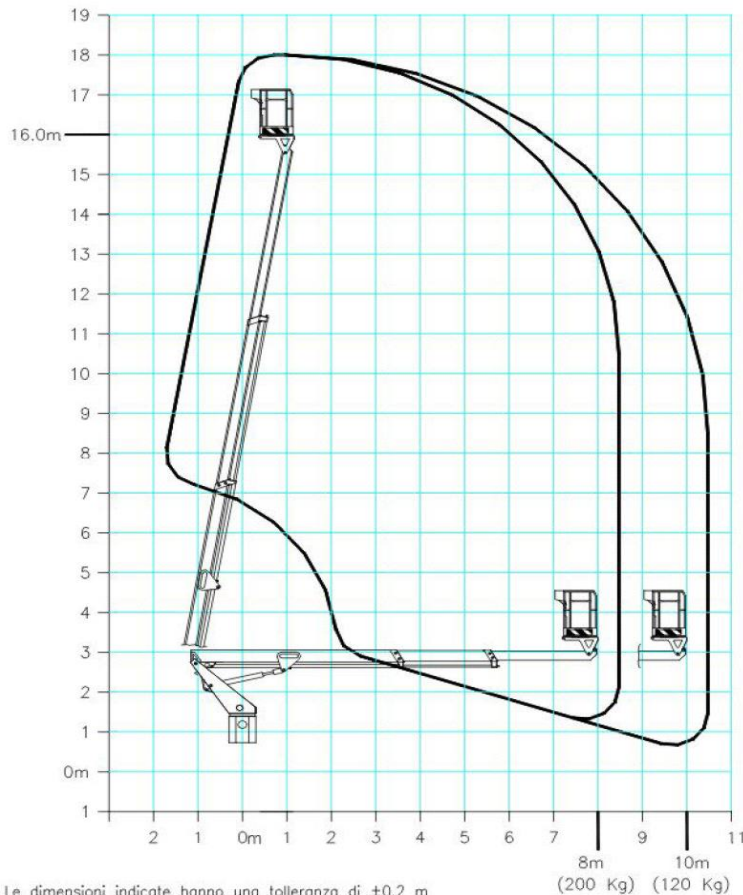

L 180 / 00622

LKW Arbeitsbühne mit 18,1 m Arbeitshöhe

- max. seitliche Reichweite bis zu 10,5 m
- Korbtraglast 200 kg

Erstzulassung:	1997
UVV bis:	31.10.2009
TÜV bis:	28.02.2009

Kontakt:

HAUPTVERWALTUNG DENZLINGEN

Roman Früh

Tel.: +49 (0) 7666 / 93 00-434

Fax: +49 (0) 7666 / 93 00 503

E-Mail: r.frueh@becker.eu

L 180 / 00622

LKW Arbeitsbühne mit 18,1 m Arbeitshöhe

- max. seitliche Reichweite bis zu 10,5 m
- Korbtraglast 200 kg

Technische Daten	RAM
Arbeitsbereich	
Arbeitshöhe:	18,10 m
Standhöhe:	16,10 m
Max. seitliche Reichweite:	10,50 m
Tragkraft:	200 kg
Arbeitskorb	
Länge:	1,40 m
Breite:	0,75 m
Bühnenabmessungen	
Länge:	7,20 m
Breite:	2,45 m
Höhe:	2,90 m
Eigengewicht:	3,5 to
Abstützbreite:	2,85 m
Erforderliche Führerscheinklasse:	B oder Kl.3