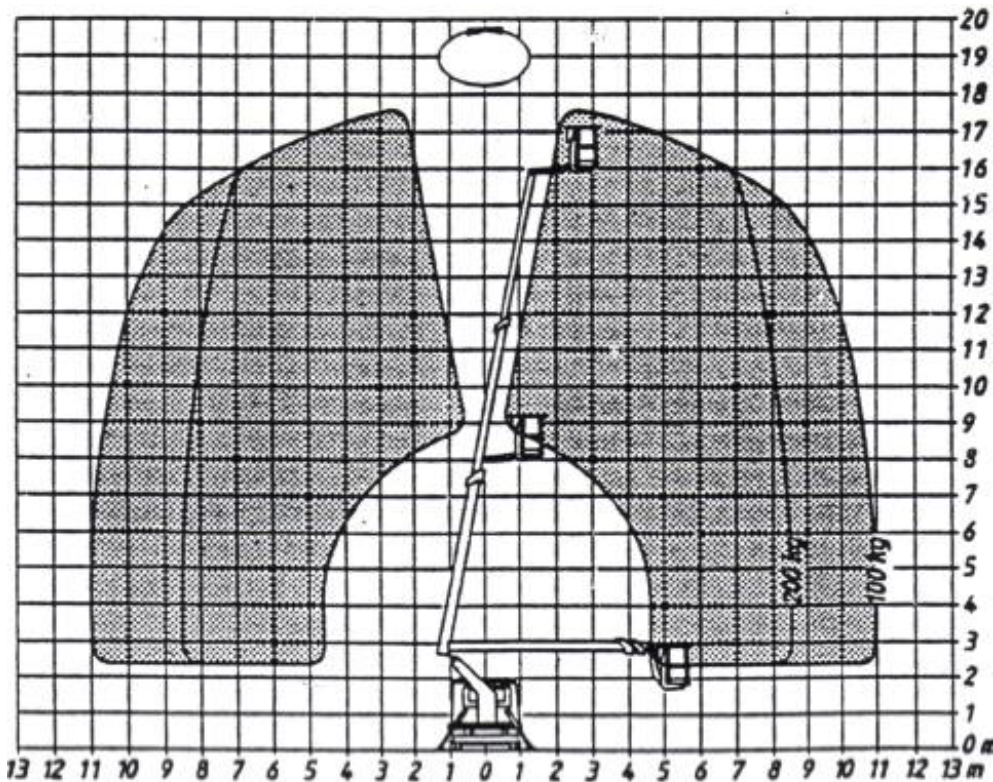

## LKW Arbeitsbühne mit 18 m Arbeitshöhe

- max. seitliche Reichweite bis zu 11 m
- Korbtraglast 200 kg
- Für schmale Durchfahrten : 2,02 m

Erstzulassung:	1995
UVV bis:	31.10.2009
TÜV bis:	06.02.2010

Kontakt:

## LKW Arbeitsbühne mit 18 m Arbeitshöhe

- max. seitliche Reichweite bis zu 11 m
- Korbtraglast 200 kg
- Für schmale Durchfahrten : 2,02 m

Technische Daten		RU
<b>Arbeitsbereich</b>		
Arbeitshöhe:	18,00 m	
Standhöhe:	16,00 m	
Max. seitliche Reichweite:	11,00 m	
Tragkraft:	200 kg	
<b>Arbeitskorb</b>		
Länge:	1,20 m	
Breite:	0,68 m	
<b>Bühnenabmessungen</b>		
Länge:	8,12 m	
Breite:	2,02 m	
Höhe:	3,23 m	
Eigengewicht:	3,3 to	
Abstützbreite:	3,00 m	
<b>Erforderliche Führerscheinklasse:</b>	B oder Kl.3	