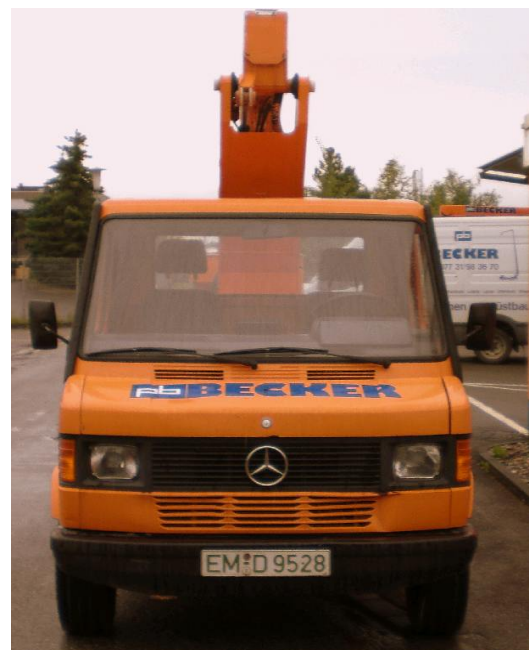

# L 180 / 00201

**BECKER**

## LKW Arbeitsbühne mit 18 m Arbeitshöhe

- max. seitliche Reichweite bis zu 11 m
- Korbtraglast 200 kg
- Für schmale Durchfahrten : 2,02 m

Erstzulassung:	1995
UVV bis:	31.10.2009
TÜV bis:	06.02.2010

Kontakt: