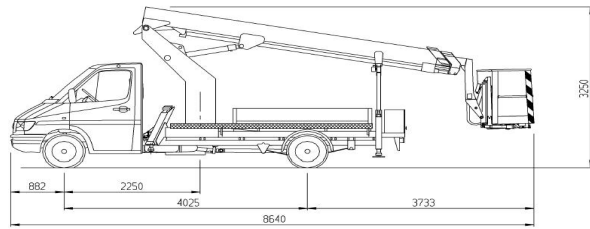

## LKW Arbeitsbühne mit 18 m Arbeitshöhe

- max. seitliche Reichweite bis zu 11 m
- Korbtraglast 200 kg
- Für schmale Durchfahrten : 2,02 m

Erstzulassung:	1995
UVV bis:	31.10.2009
TÜV bis:	06.02.2010

Kontakt:

## LKW Arbeitsbühne mit 18 m Arbeitshöhe

- max. seitliche Reichweite bis zu 11 m
- Korbtraglast 200 kg
- Für schmale Durchfahrten : 2,02 m

Technische Daten		RU
<b>Arbeitsbereich</b>		
Arbeitshöhe:	18,00 m	
Standhöhe:	16,00 m	
Max. seitliche Reichweite:	11,00 m	
Tragkraft:	200 kg	
<b>Arbeitskorb</b>		
Länge:	1,20 m	
Breite:	0,68 m	
<b>Bühnenabmessungen</b>		
Länge:	8,12 m	
Breite:	2,02 m	
Höhe:	3,23 m	
Eigengewicht:	3,3 to	
Abstützbreite:	3,00 m	
<b>Erforderliche Führerscheinklasse:</b>	B oder Kl.3	