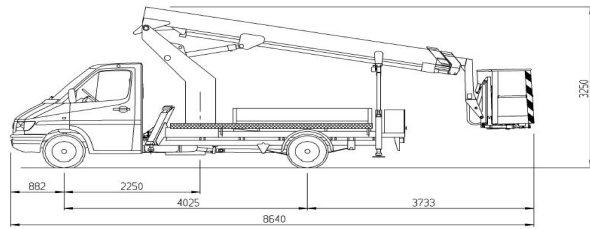

# L 180 / 00201

**BECKER**

## LKW Arbeitsbühne mit 18 m Arbeitshöhe

- max. seitliche Reichweite bis zu 11 m
- Korbtraglast 200 kg
- Für schmale Durchfahrten : 2,02 m

Erstzulassung:	1995
UVV bis:	31.10.2009
TÜV bis:	06.02.2010

Kontakt:

## LKW Arbeitsbühne mit 18 m Arbeitshöhe

- max. seitliche Reichweite bis zu 11 m
- Korbtraglast 200 kg
- Für schmale Durchfahrten : 2,02 m

Technische Daten		RU
<b>Arbeitsbereich</b>		
Arbeitshöhe:	18,00 m	
Standhöhe:	16,00 m	
Max. seitliche Reichweite:	11,00 m	
Tragkraft:	200 kg	
<b>Arbeitskorb</b>		
Länge:	1,20 m	
Breite:	0,68 m	
<b>Bühnenabmessungen</b>		
Länge:	8,12 m	
Breite:	2,02 m	
Höhe:	3,23 m	
Eigengewicht:	3,3 to	
Abstützbreite:	3,00 m	
<b>Erforderliche Führerscheinklasse:</b>	B oder Kl.3	