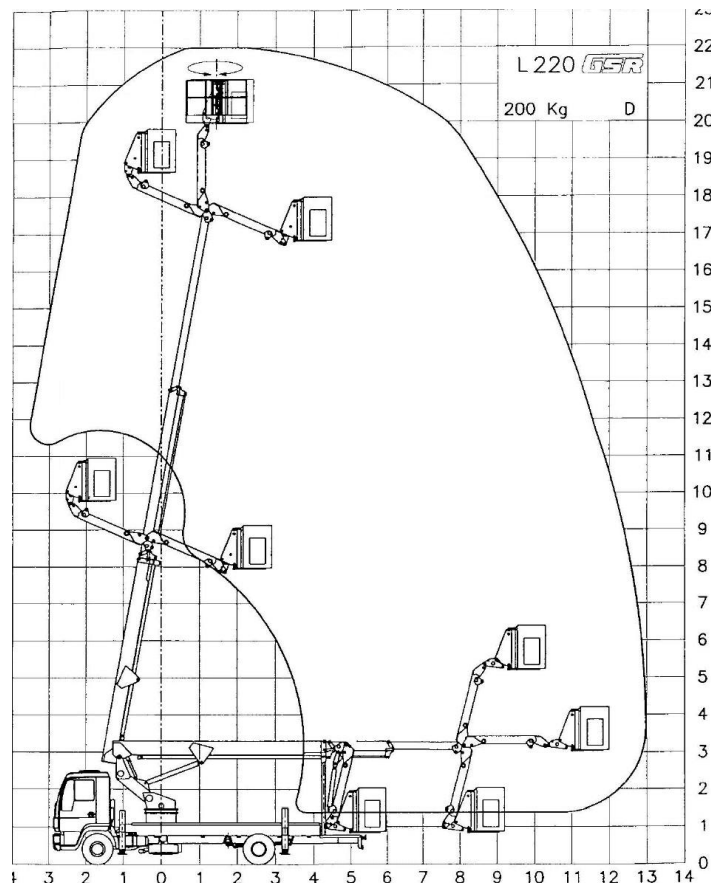

## LKW Arbeitsbühne mit 22 m Arbeitshöhe

- max. seitliche Reichweite bis zu 13 m
- Korbtraglast 200 kg
- Sehr beweglich am Objekt durch 2,50 m Korbarm

Erstzulassung:	1996
UVV bis:	30.06.2009
TÜV bis:	04.03.2009

## LKW Arbeitsbühne mit 22 m Arbeitshöhe

- max. seitliche Reichweite bis zu 13 m
- Korbtraglast 200 kg
- Sehr beweglich am Objekt durch 2,50 m Korbarm

Technische Daten	GSR
<b>Arbeitsbereich</b>	
Arbeitshöhe:	22,00 m
Standhöhe:	20,00 m
Max. seitliche Reichweite:	13,00 m
Tragkraft:	200 kg
<b>Arbeitskorb</b>	
Länge:	1,60 m
Breite:	0,75 m
<b>Bühnenabmessungen</b>	
Länge:	9,10 m
Breite:	2,52 m
Höhe:	3,50 m
Eigengewicht:	7,5 to
Abstützbreite:	3,40 m
<b>Erforderliche Führerscheinklasse:</b>	C1 oder Kl. 3