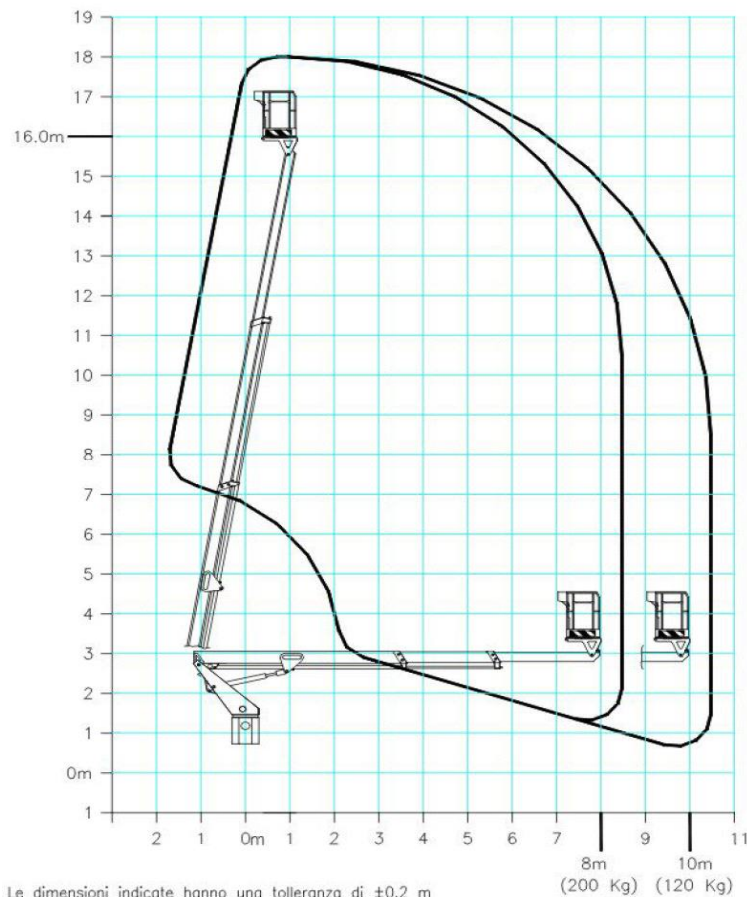

L 180 / 00634

LKW Arbeitsbühne mit 18,1 m Arbeitshöhe

- max. seitliche Reichweite bis zu 10,5 m
- Korbtraglast 200 kg

Erstzulassung:	1997
UVV bis:	19.02.2009
TÜV bis:	31.05.2009

Kontakt:

HAUPTVERWALTUNG DENZLINGEN

Roman Früh
Tel.: +49 (0) 7666 / 93 00-434
Fax: +49 (0) 7666 / 93 00 503
E-Mail: r.frueh@becker.eu

L 180 / 00634

LKW Arbeitsbühne mit 18,1 m Arbeitshöhe

- max. seitliche Reichweite bis zu 10,5 m
- Korbtraglast 200 kg

Technische Daten	RAM
Arbeitsbereich	
Arbeitshöhe:	18,10 m
Standhöhe:	16,10 m
Max. seitliche Reichweite:	10,50 m
Tragkraft:	200 kg
Arbeitskorb	
Länge:	1,40 m
Breite:	0,75 m
Bühnenabmessungen	
Länge:	7,20 m
Breite:	2,45 m
Höhe:	2,90 m
Eigengewicht:	3,5 to
Abstützbreite:	2,85 m
Erforderliche Führerscheinklasse:	B oder Kl.3