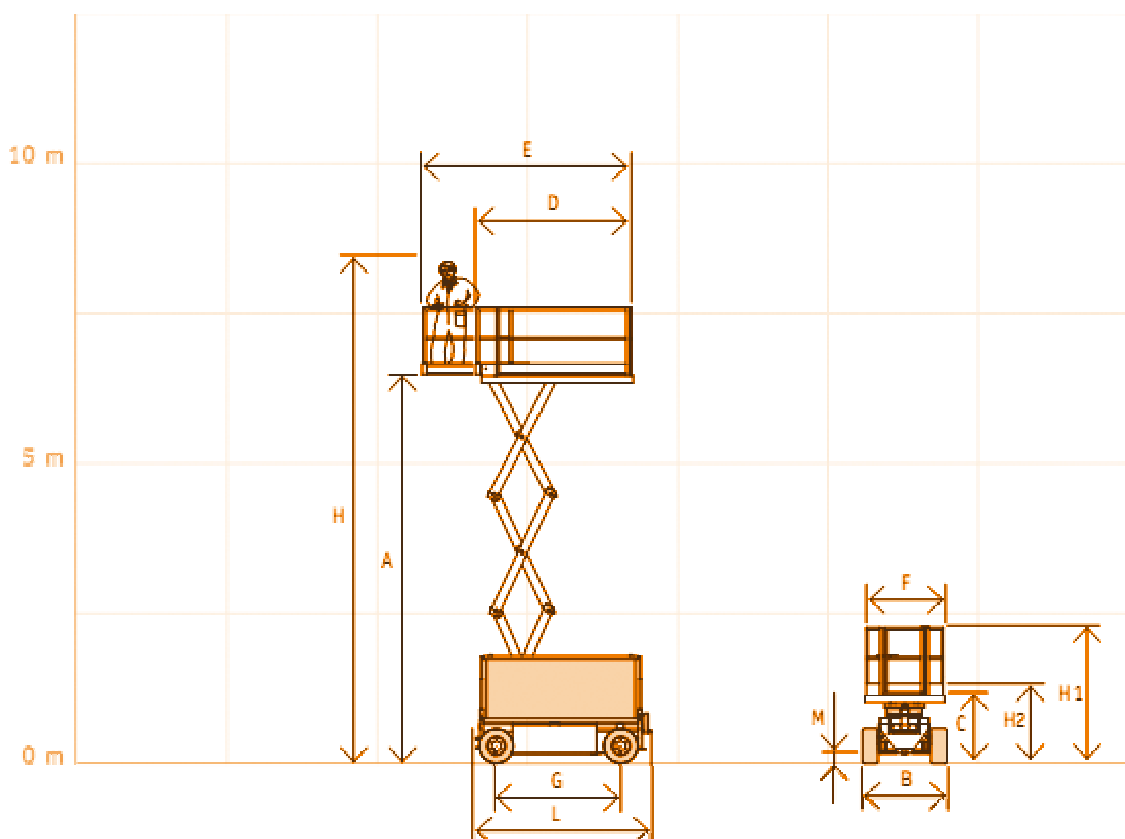

S 084 SVB breit

Scheren Arbeitsbühne mit 8,40 m Arbeitshöhe

- Wendige Fahrweise
- Geländefähig
- Grosse Plattform

Technische Daten	HO, MBB
Arbeitsbereich	
Arbeitshöhe (H):	8,40 m
Standhöhe (A):	6,40 m
Antrieb:	Elektro
Tragkraft:	300 kg
Arbeitskorb	
Länge (D):	2,65 (3,55) m
Breite (F):	1,34 m
Bühnenabmessungen	
Länge (L):	2,86 m
Breite (B):	1,40 m
Höhe (H1):	2,30 m
Eigengewicht:	2,44 to