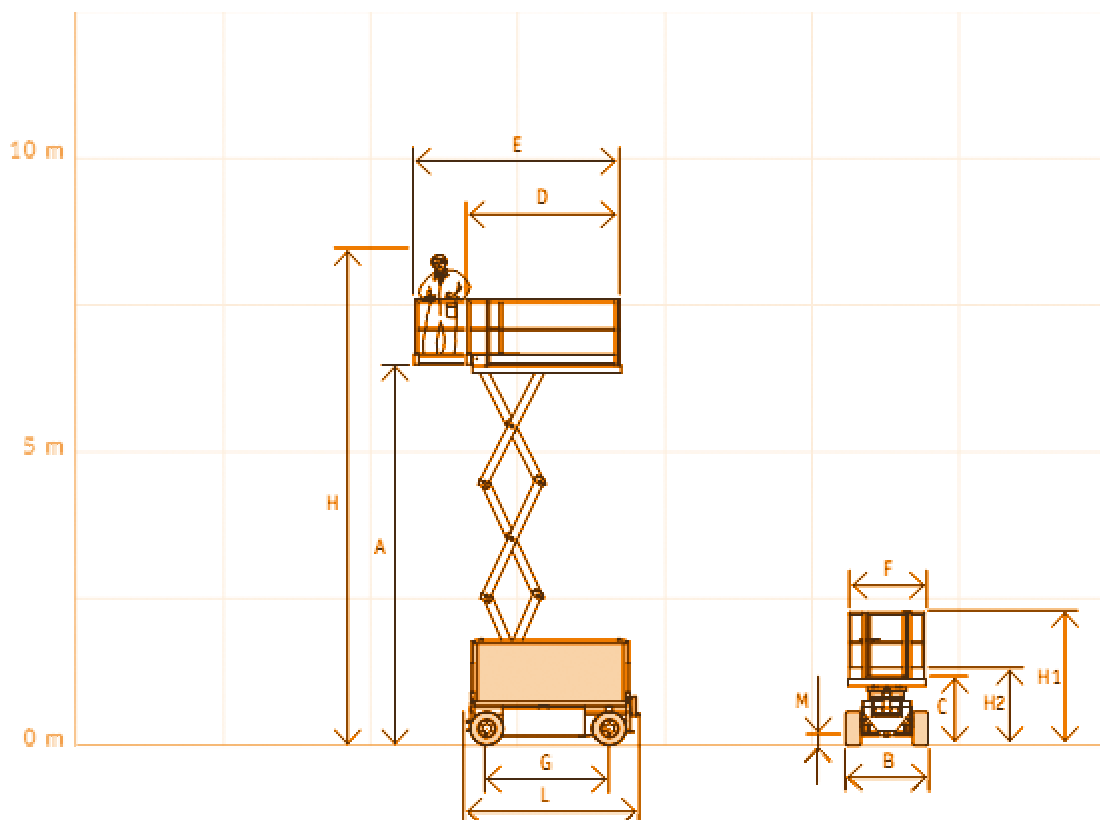

S 084 SVB breit

Scheren Arbeitsbühne mit 8,40 m Arbeitshöhe

- Wendige Fahrweise
- Geländefähig
- Grosse Plattform

Technische Daten		LI
Arbeitsbereich		
Arbeitshöhe (H):		8,40 m
Standhöhe (A):		6,40 m
Antrieb:		Elektro
Tragkraft:		300 kg
Arbeitskorb		
Länge (D):		2,65 (3,55) m
Breite (F):		1,40 m
Bühnenabmessungen		
Länge (L):		2,86 m
Breite (B):		1,40 m
Höhe (H1):		2,26 m
Eigengewicht:		2,40 to