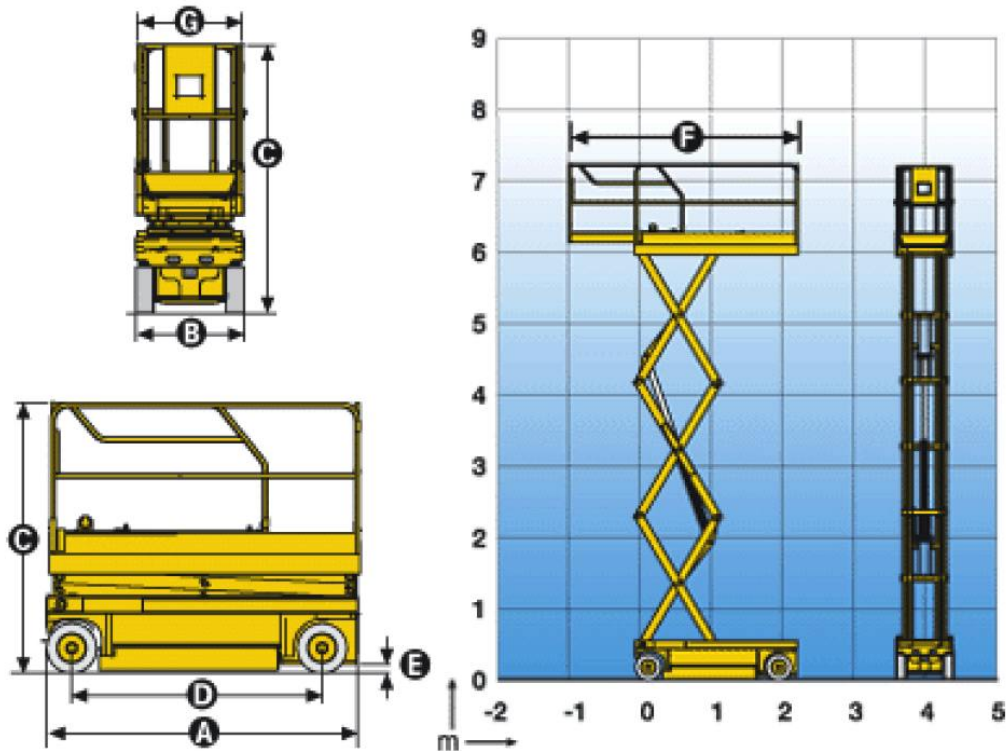

S 080 SVB

Scheren Arbeitsbühne mit 8,20 m Arbeitshöhe

- Compact 8
- geringe Breite
- Wendige Fahrweise
- Geringes Eigengewicht

Technische Daten	HA
Arbeitsbereich	
Arbeitshöhe:	8,20 m
Standhöhe:	6,18 m
Tragkraft:	350 kg
Arbeitskorb	
Länge:	2,30 (3,22) m
Breite:	0,80 m
Bühnenabmessungen	
Länge:	2,31 m
Breite:	0,81 m
Höhe:	1,99 m
Eigengewicht:	1,65 to