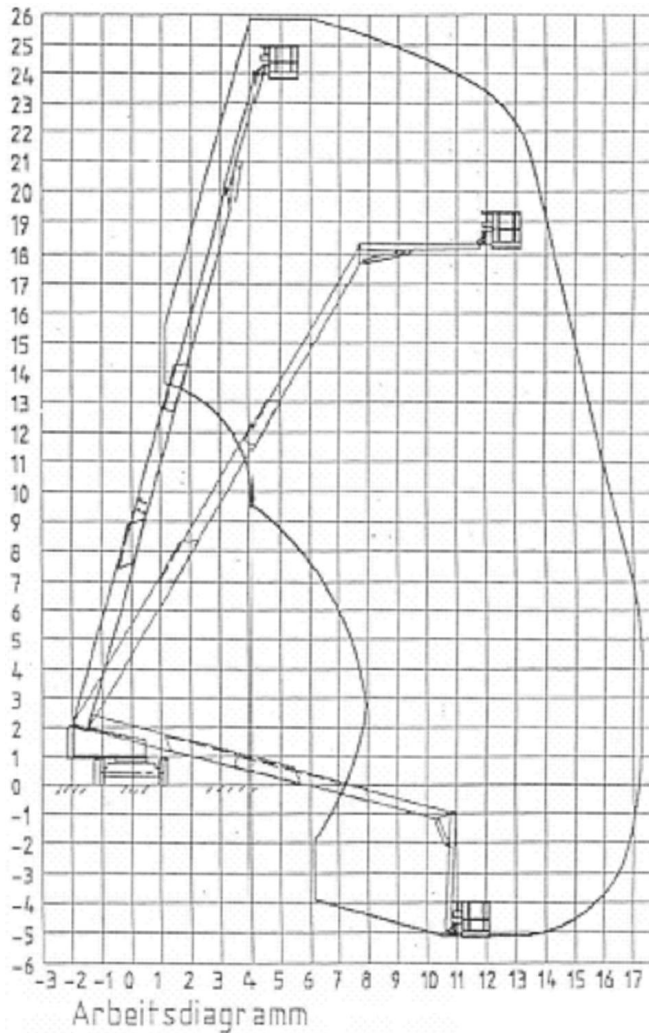

T 265 TRDX

Teleskop Arbeitsbühne mit 26,50 m Arbeitshöhe

- geländegängig

Technische Daten		TK
Arbeitsbereich		
Arbeitshöhe:	26,50 m	
Standhöhe:	24,50 m	
Tragkraft:	250 kg	
Arbeitskorb		
Länge:	2,00 m	
Breite:	1,00 m	
Bühnenabmessungen		
Länge:	9,35 m	
Breite:	2,50 m	
Höhe:	2,90 m	
Eigengewicht:	14,25 to	