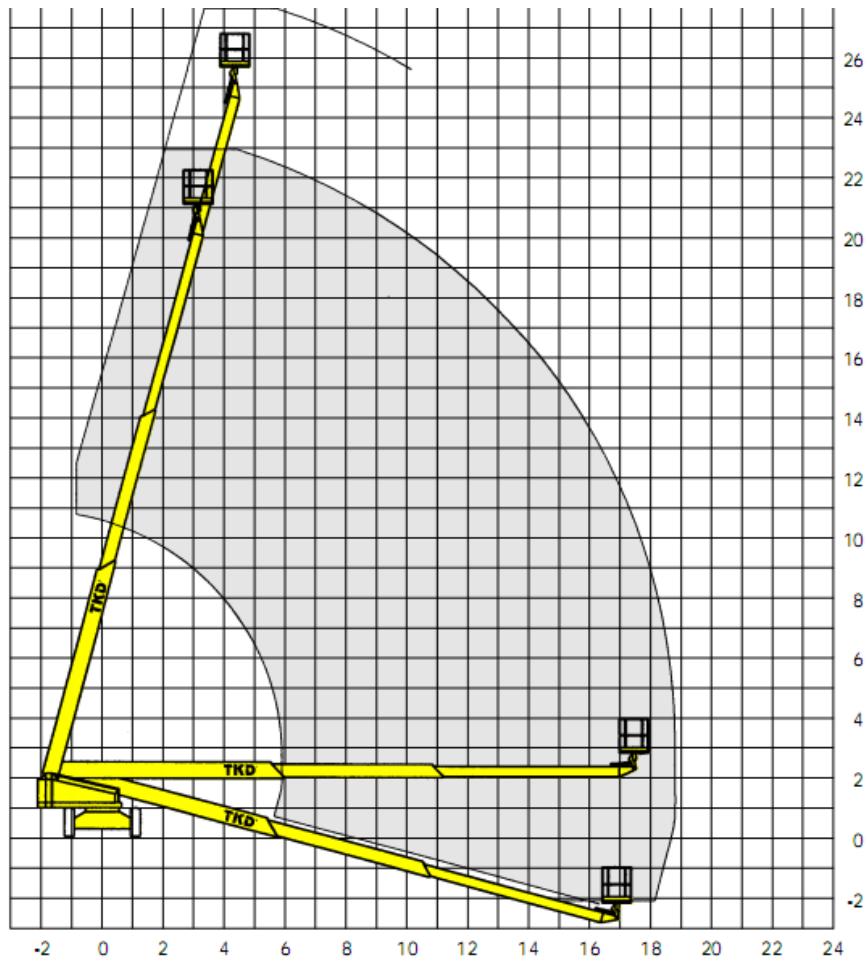

T 240 TRD

Teleskop Arbeitsbühne mit 24,20 m Arbeitshöhe

Technische Daten		TKD
Arbeitsbereich		
Arbeitshöhe:		24,20 m
Standhöhe:		22,20 m
Tragkraft:		250 kg
Arbeitskorb		
Länge:		2,00 m
Breite:		0,97 m
Bühnenabmessungen		
Länge:		8,20 m
Breite:		2,50 m
Höhe:		2,90 m
Eigengewicht:		9,90 to